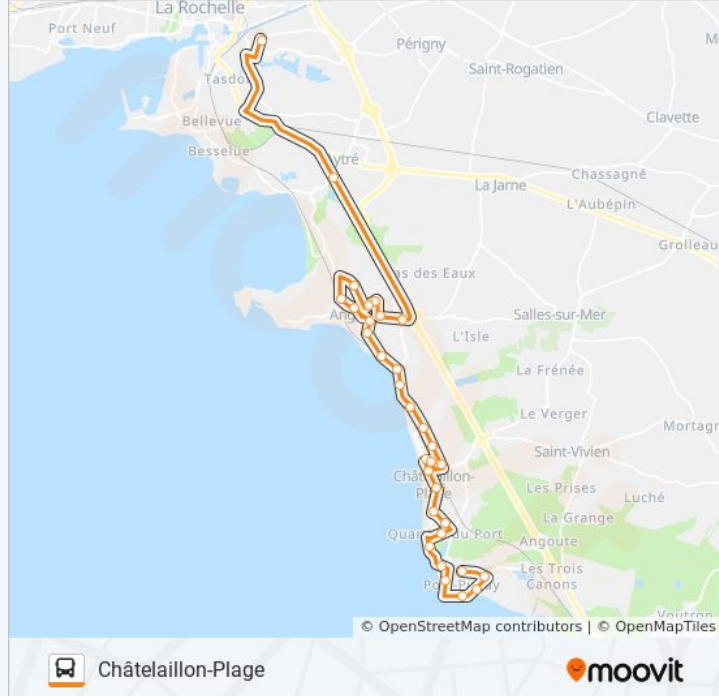

**Direction: Châtelaiillon-Plage**

32 arrêts

[VOIR LES HORAIRES DE LA LIGNE](#)

Lycée Valin  
Les Cèdres  
Les Tertres  
Blockhaus  
Cimetière D'Angoulins  
Stade D'Angoulins  
Les Russons  
Gare SnCF D'Angoulins-Sur-Mer  
Mairie D'Angoulins  
Mille Fleurs  
Les Veaux Verts  
Maison Carrée  
Saint-Jean-Des-Sables  
Ball-Trap  
Sècheboue  
Les Sables  
Surcouf  
Aristide Briand  
Gare De Châtelaiillon-Plage  
Beauséjour  
Casino

Mairie De Châtelailon-Plage

Jonchery

La Rosière

Alon

Centre Aquatique

Thalasso

Bellevue

Les Bouchôleurs

Dulin

Port Punay

Angoute

### Direction: La Rochelle - Lycée Valin

22 arrêts

[VOIR LES HORAIRES DE LA LIGNE](#)

Mairie De Saint Vivien

Loin Du Bruit

Les Ecuyers

Aristide Briand

Surcouf