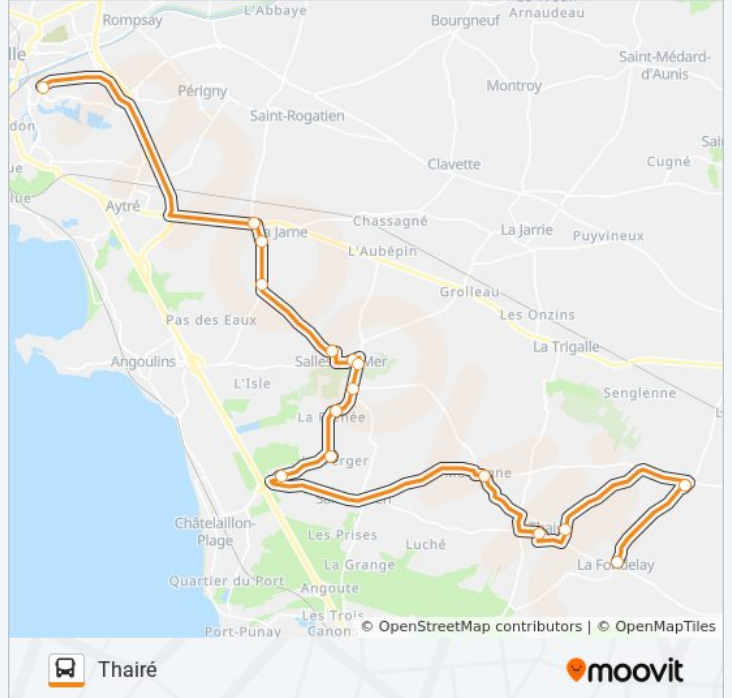

Direction: Yves - Église

10 arrêts

[VOIR LES HORAIRES DE LA LIGNE](#)

- Lycée Valin
- Loin Du Bruit
- Mairie De Saint Vivien
- Les Ecuyers
- La Cabane Des Sables
- Les Trois Canons
- La Chapelle
- Salle Polyvalente De Yves
- Voutron
- Eglise D'Yves

Horaires de la ligne 326 de bus
Horaires de l'itinéraire Yves - Église:

lundi	18:10
mardi	18:10
mercredi	12:55
jeudi	18:10
vendredi	18:10
samedi	Pas Opérationnel
dimanche	Pas Opérationnel

Informations de la ligne 326 de bus

Direction: Yves - Église
Arrêts: 10
Durée du Trajet: 50 min
Récapitulatif de la ligne: