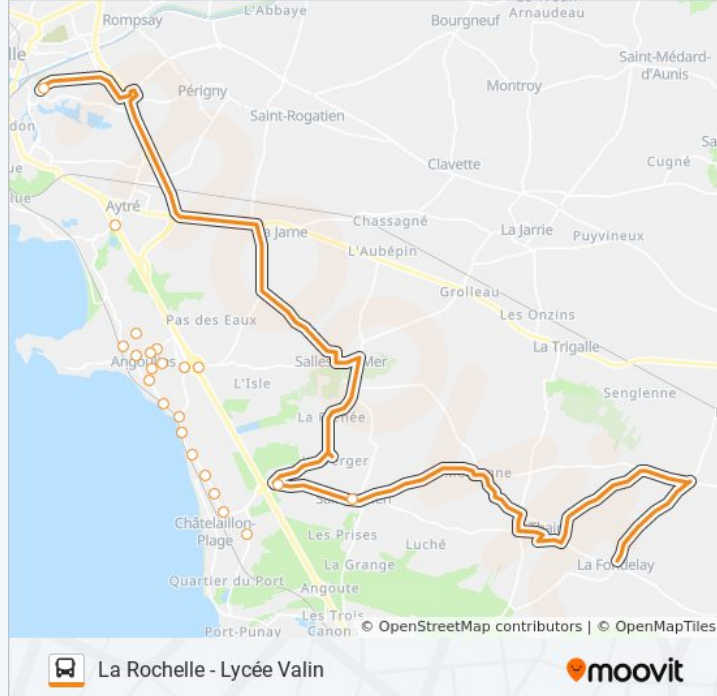

**Direction: Châtelaiillon-Plage**

32 arrêts

[VOIR LES HORAIRES DE LA LIGNE](#)

Lycée Valin  
Les Cèdres  
Les Tertres  
Blockhaus  
Cimetière D'Angoulins  
Stade D'Angoulins  
Les Russons  
Gare SnCF D'Angoulins-Sur-Mer  
Mairie D'Angoulins  
Mille Fleurs  
Les Veaux Verts  
Maison Carrée  
Saint-Jean-Des-Sables  
Ball-Trap  
Sècheboue  
Les Sables  
Surcouf  
Aristide Briand  
Gare De Châtelaiillon-Plage  
Beauséjour  
Casino

Dulin

Port Punay

Angoute

### Direction: La Rochelle - Lycée Valin

22 arrêts

[VOIR LES HORAIRES DE LA LIGNE](#)

Mairie De Saint Vivien

Loin Du Bruit

Les Ecuyers

Aristide Briand

Surcouf

### Informations de la ligne 326 de bus

**Direction:** La Rochelle - Lycée Valin

**Arrêts:** 22

**Durée du Trajet:** 47 min

**Récapitulatif de la ligne:**

Les Tertres  
Nationale  
Les Cèdres  
Lycée Valin