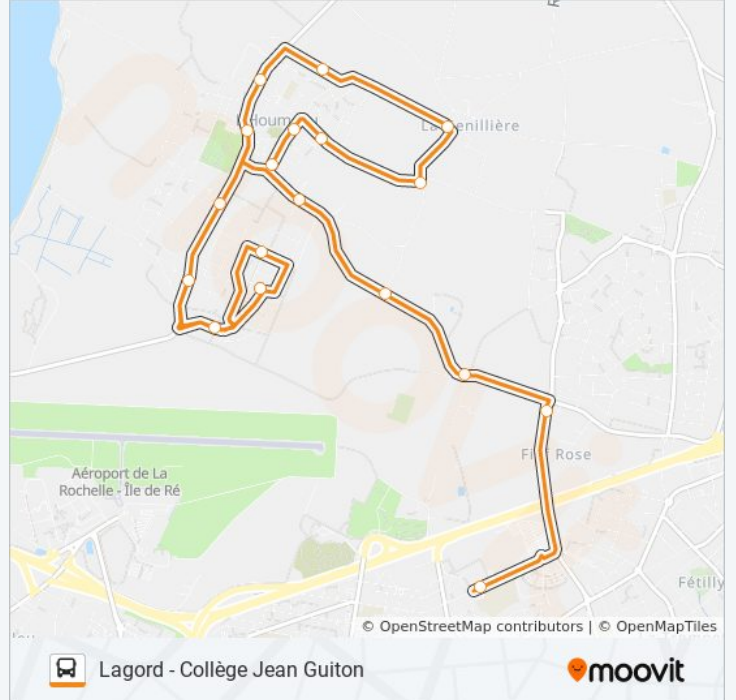

Direction: L'Houmeau - Mitterrand

18 arrêts

[VOIR LES HORAIRES DE LA LIGNE](#)

Collège Jean Guiton

Le Bonnodeau

Moulin Du Bonheur

J.Toussaint

Le Cormier

Informations de la ligne 202 de bus

Direction: Lagord - Collège Jean Guiton

Arrêts: 19

Durée du Trajet: 29 min

Récapitulatif de la ligne:

Les horaires et trajets sur une carte de la ligne 202 de bus sont disponibles dans un fichier PDF hors-ligne sur moovitapp.com. Utilisez le [Appli Moovit](#) pour voir les horaires de bus, train ou métro en temps réel, ainsi que les instructions étape par étape pour tous les transports publics à La Rochelle.