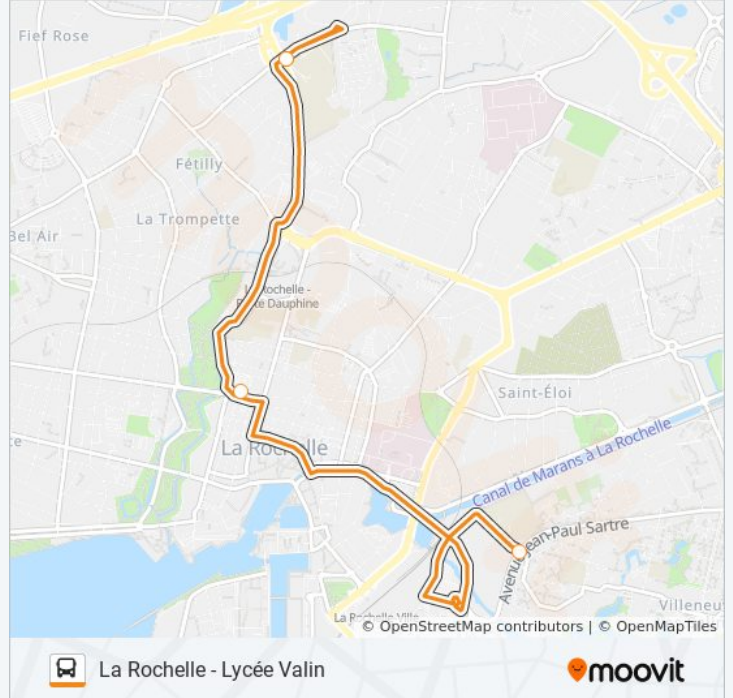

339

La Rochelle - Lycée Valin

Téléchargez

La ligne 339 de bus (La Rochelle - Lycée Valin) a 3 itinéraires. Pour les jours de la semaine, les heures de service sont: (1) La Rochelle - Lycée Valin: 12:07(2) La Rochelle - Place De Verdun: 17:07 - 18:02(3) Lycée Vieljeux: 07:40
Utilisez l'application Moovit pour trouver la station de la ligne 339 de bus la plus proche et savoir quand la prochaine ligne 339 de bus arrive.

Direction: La Rochelle - Lycée Valin

4 arrêts

[VOIR LES HORAIRES DE LA LIGNE](#)

Flandres - Lycée Vieljeux

Lycée Vieljeux

Place De Verdun

Lycée Valin

Horaires de la ligne 339 de bus

Informations de la ligne 339 de bus**Direction:** La Rochelle - Lycée Valin**Arrêts:** 4**Durée du Trajet:** 33 min**Récapitulatif de la ligne:**

Direction: La Rochelle - Place De Verdun

3 arrêts

[VOIR LES HORAIRES DE LA LIGNE](#)

Informations de la ligne 339 de bus

Direction: La Rochelle - Place De Verdun

Arrêts: 3

Durée du Trajet: 8 min

Récapitulatif de la ligne:

Direction: Lycée Vieljeux

3 arrêts

[VOIR LES HORAIRES DE LA LIGNE](#)