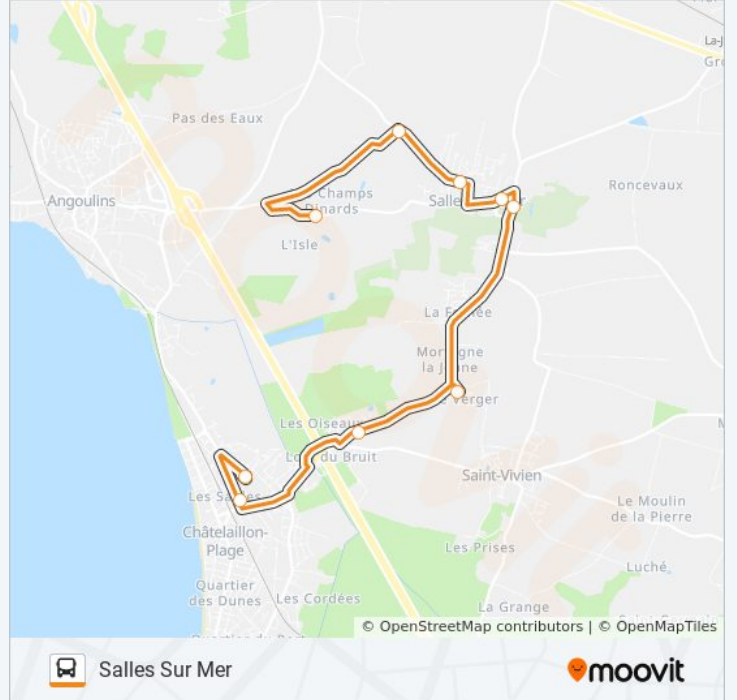

Utilisez l'application Moovit pour trouver la station de la ligne 271 de bus la plus proche et savoir quand la prochaine ligne 271 de bus arrive.

**Direction: Châtelailon-Plage - Collège André Malraux**

### Direction: Salles Sur Mer

9 arrêts

[VOIR LES HORAIRES DE LA LIGNE](#)

Collège André Malraux

Aristide Briand

Les Bonneveaux

La Ragoterie

Eglise De Salles Sur Mer

Bourg De Salles Sur Mer

Les Monrois

Cramahé

Champs Maillard

### Informations de la ligne 271 de bus

**Direction:** Salles Sur Mer

**Arrêts:** 9

**Durée du Trajet:** 23 min

**Récapitulatif de la ligne:**

Les horaires et trajets sur une carte de la ligne 271 de bus sont disponibles dans un fichier PDF hors-ligne sur [moovitapp.com](https://moovitapp.com). Utilisez le [Appli Moovit](#) pour voir les horaires de bus, train ou métro en temps réel, ainsi que les instructions étape par étape pour tous les transports publics à La Rochelle.