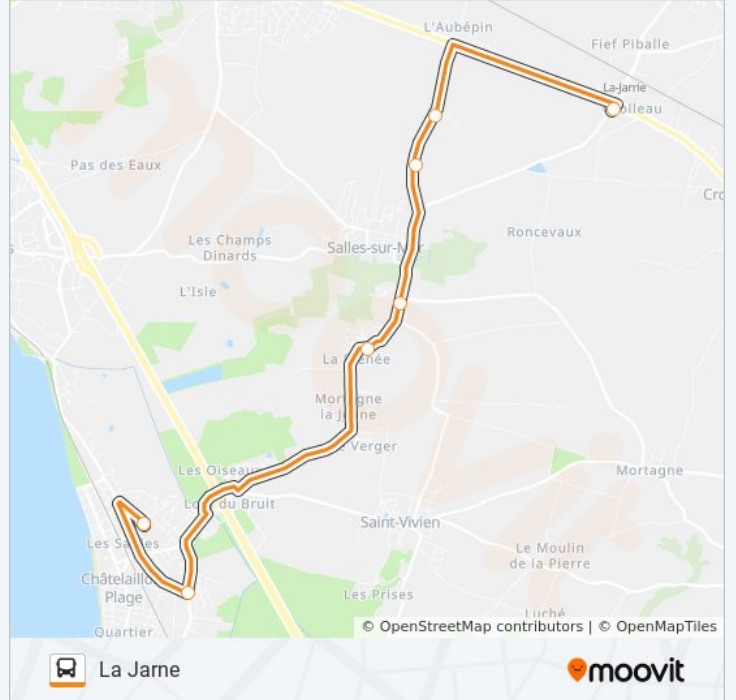

 274

Châtelailon-Plage - Collège André Malraux

Téléchargez

La ligne 274 de bus (Châtelailon-Plage - Collège André Malraux) a 2 itinéraires. Pour les jours de la semaine, les heures de service sont:

(1) Châtelailon-Plage - Collège André Malraux: 07:58 - 08:53(2) La Jarne: 16:45 - 17:40

Utilisez l'application Moovit pour trouver la station de la ligne 274 de bus la plus proche et savoir quand la prochaine ligne 274 de bus arrive.

Direction: Châtelailon-Plage - Collège André Malraux

7 arrêts

Informations de la ligne 274 de bus

Direction: Châtelailon-Plage - Collège André Malraux

Arrêts: 7

Durée du Trajet: 22 min

Récapitulatif de la ligne:

Direction: La Jarne

8 arrêts

[VOIR LES HORAIRES DE LA LIGNE](#)

Informations de la ligne 274 de bus

Direction: La Jarne

Arrêts: 8

Durée du Trajet: 20 min

Récapitulatif de la ligne:

Les horaires et trajets sur une carte de la ligne 274 de bus sont disponibles dans un fichier PDF hors-ligne sur moovitapp.com. Utilisez le [Appli Moovit](#) pour voir les horaires de bus, train ou métro en temps réel, ainsi que les instructions étape par étape pour tous les transports publics à La Rochelle.