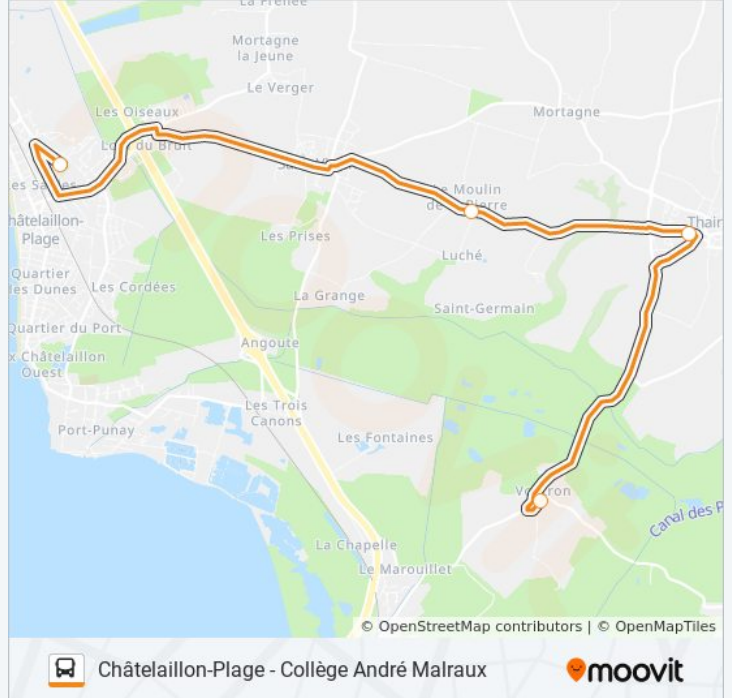

Utilisez l'application Moovit pour trouver la station de la ligne 275 de bus la plus proche et savoir quand la prochaine ligne 275 de bus arrive.

**Direction: Châtelailon-Plage - Collège André Malraux**

4 arrêts

[VOIR LES HORAIRES DE LA LIGNE](#)

Voutron

Georges Musset

Moulin De La Pierre

Collège André Malraux

### Horaires de la ligne 275 de bus

Horaires de l'itinéraire Châtelailon-Plage - Collège André Malraux:

lundi	Pas Opérationnel
mardi	07:59 - 08:54
mercredi	07:59 - 08:54
jeudi	07:59 - 08:54
vendredi	07:59 - 08:54
samedi	Pas Opérationnel
dimanche	Pas Opérationnel

### Informations de la ligne 275 de bus

**Direction:** Châtelailon-Plage - Collège André Malraux

**Arrêts:** 4

**Durée du Trajet:** 21 min

**Récapitulatif de la ligne:**