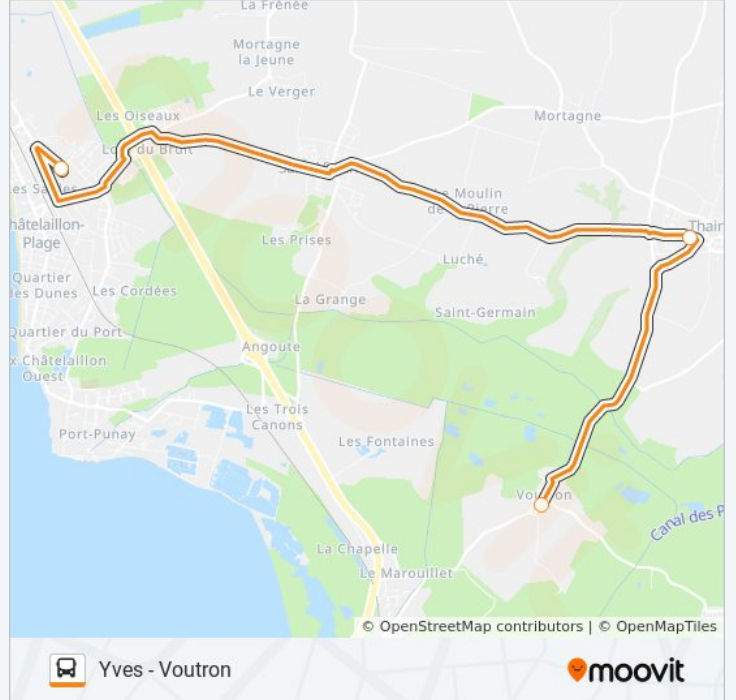

Utilisez l'application Moovit pour trouver la station de la ligne 275 de bus la plus proche et savoir quand la prochaine ligne 275 de bus arrive.

**Direction: Châtelailon-Plage - Collège André Malraux**

### Informations de la ligne 275 de bus

**Direction:** Châtelailon-Plage - Collège André Malraux

**Arrêts:** 4

**Durée du Trajet:** 21 min

**Récapitulatif de la ligne:**

### Direction: Yves - Voutron

4 arrêts

[VOIR LES HORAIRES DE LA LIGNE](#)

Collège André Malraux

Aristide Briand

Georges Musset

Voutron

### Informations de la ligne 275 de bus

**Direction:** Yves - Voutron

**Arrêts:** 4

**Durée du Trajet:** 19 min

**Récapitulatif de la ligne:**

Les horaires et trajets sur une carte de la ligne 275 de bus sont disponibles dans un fichier PDF hors-ligne sur [moovitapp.com](https://moovitapp.com). Utilisez le [Appli Moovit](#) pour voir les horaires de bus, train ou métro en temps réel, ainsi que les instructions étape par étape pour tous les transports publics à La Rochelle.