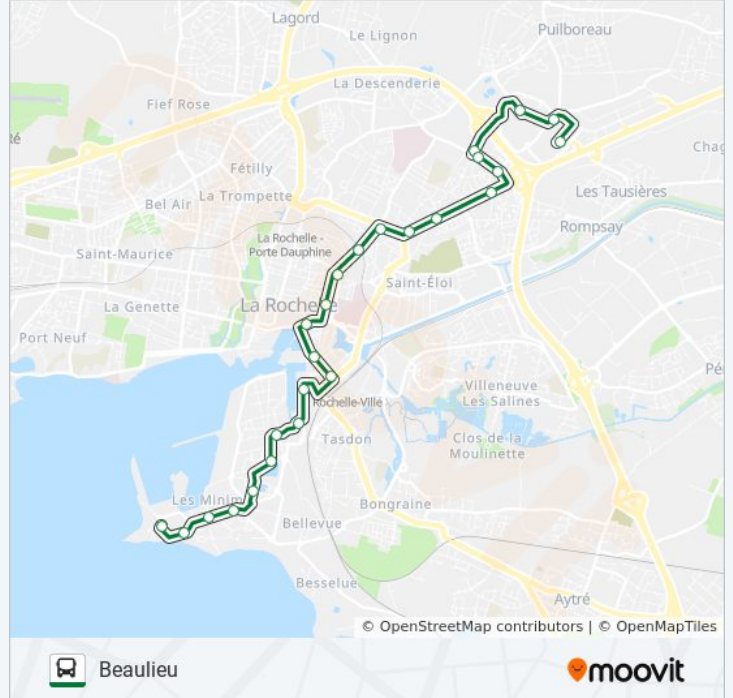

**Direction: Beaulieu**

25 arrêts

[VOIR LES HORAIRES DE LA LIGNE](#)

Plage Des Minimes  
Cité Des Minimes  
La Sauvagère  
Rond-Point De L'Europe  
La Sole  
Le Lac  
Technoforum  
Musée Maritime  
Aquarium  
Gare La Rochelle  
Porte Saint-Nicolas  
Dames Blanches  
Arsenal  
Porte De Cougnes  
Cordeliers  
Cognehors  
Patte D'Oie  
Iris  
Moulin Des Justices  
Bourgogne  
Clinique

**Informations de la ligne D4 de bus****Direction:** Beaulieu**Arrêts:** 25**Durée du Trajet:** 25 min**Récapitulatif de la ligne:**

Le Treuil

Allemagne

France

Espace Commercial

### Direction: Les Minimes

26 arrêts

[VOIR LES HORAIRES DE LA LIGNE](#)

Espace Commercial

Beaulieu Sud

Allemagne

Le Treuil

Clinique