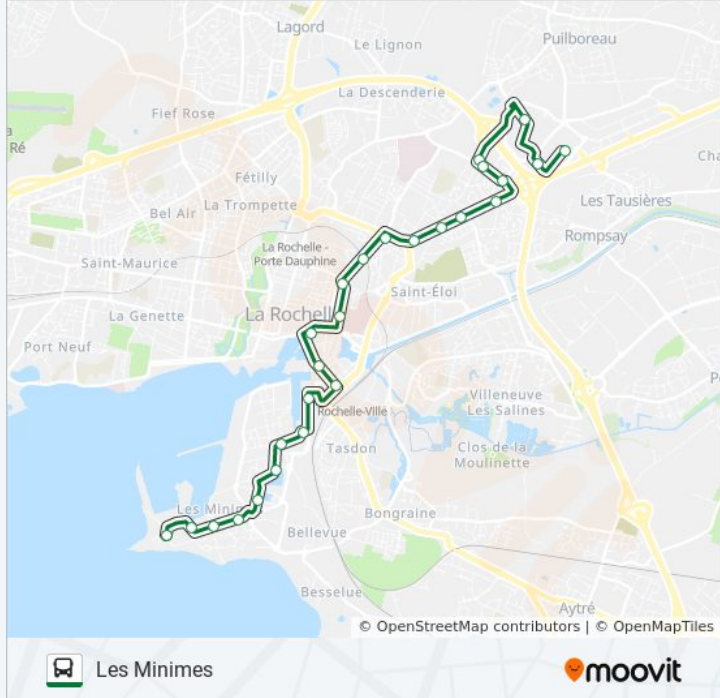

**Direction: Beaulieu**

25 arrêts

[VOIR LES HORAIRES DE LA LIGNE](#)

Plage Des Minimes  
Cité Des Minimes  
La Sauvagère  
Rond-Point De L'Europe  
La Sole  
Le Lac  
Technoforum  
Musée Maritime  
Aquarium  
Gare La Rochelle  
Porte Saint-Nicolas  
Dames Blanches  
Arsenal  
Porte De Cougnes  
Cordeliers  
Cognehors  
Patte D'Oie  
Iris  
Moulin Des Justices  
Bourgogne  
Clinique

### Direction: Les Minimes

26 arrêts

[VOIR LES HORAIRES DE LA LIGNE](#)

Espace Commercial

Beaulieu Sud

Allemagne

Le Treuil

Clinique

### Informations de la ligne D4 de bus

**Direction:** Les Minimes

**Arrêts:** 26

**Durée du Trajet:** 27 min

**Récapitulatif de la ligne:**

Musée Maritime

Technoforum

Le Lac

La Sole

Rond-Point De L'Europe

La Sauvagère

Port Des Minimés

Plage Des Minimés

Les horaires et trajets sur une carte de la ligne D4 de bus sont disponibles dans un fichier PDF hors-ligne sur [moovitapp.com](https://moovitapp.com). Utilisez le [Appli Moovit](#) pour voir les horaires de bus, train ou métro en temps réel, ainsi que les instructions étape par étape pour tous les transports publics à La Rochelle.