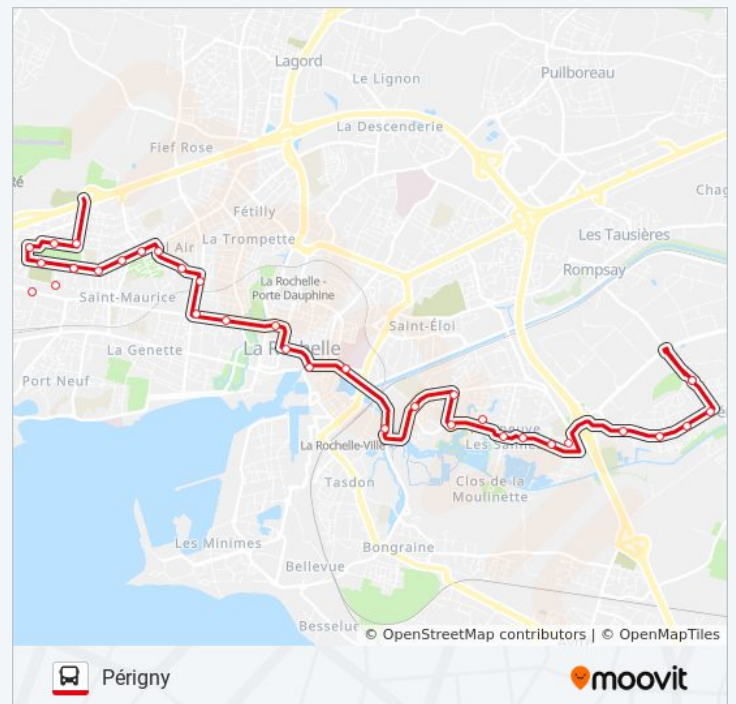

- La Sirène
- Frigo
- Duquesne
- Chirons Longs
- Montréal
- Laleu Sports
- Jacques Henry
- Vaugouin
- Rossignolette
- Athènes
- Kennedy
- Résistance
- Louis Guillet
- Olga De Saint-Affrique
- B. Giraudeau
- Kennedy
- Dame Hilaire
- Racine
- Le Lorrain
- La Chope
- Tribunal D'Instance
- Bel Air
- Coligny
- Claude Masse
- Place De Verdun
- Dupaty
- Dames Blanches
- Hôpital
- Gare La Rochelle - Jean Moulin
- Lycée Valin
- Petit Brouage
- Proudhon

lundi	08:46 - 19:48
mardi	Pas Opérationnel
mercredi	Pas Opérationnel
jeudi	Pas Opérationnel
vendredi	Pas Opérationnel
samedi	Pas Opérationnel
dimanche	08:46 - 19:48

Informations de la ligne D2 de bus

Direction: Périgny

Arrêts: 43

Durée du Trajet: 39 min

Récapitulatif de la ligne: