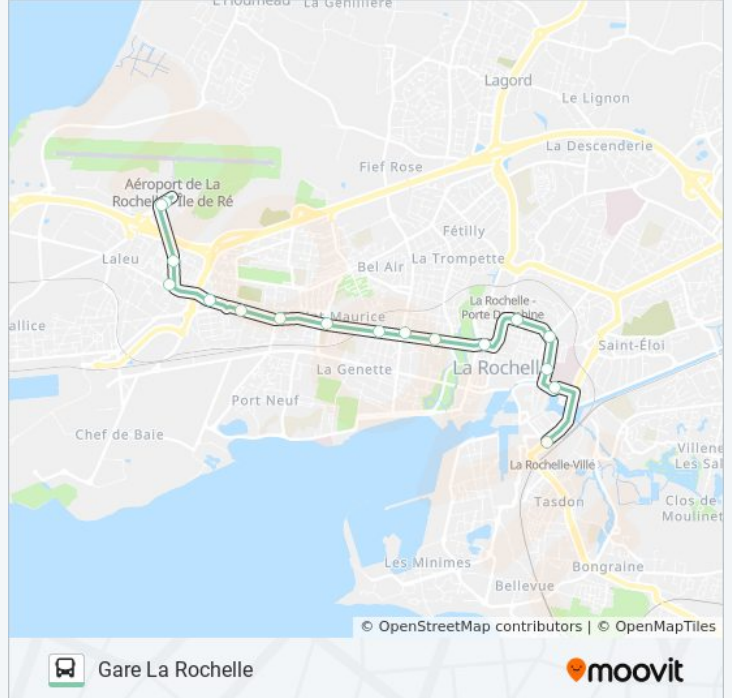

Gare La Rochelle

Téléchargez

La ligne D5 de bus (Gare La Rochelle) a 3 itinéraires. Pour les jours de la semaine, les heures de service sont:

(1) Gare La Rochelle: 09:05 - 19:07(2) Laleu: 08:59 - 19:37(3) Laleu: 20:02

Utilisez l'application Moovit pour trouver la station de la ligne D5 de bus la plus proche et savoir quand la prochaine ligne D5 de bus arrive.

Direction: Gare La Rochelle

17 arrêts

[VOIR LES HORAIRES DE LA LIGNE](#)

Aéroport
Laleu Les Douanes
Colibri
Oncor
Cité
Rossignollette
Quatre Fages
Saint-Maurice
Missy
Coligny
Claude Masse
Place De Verdun
Orbigny
Porte De Cougnes
Saint-Louis
Hôpital
Gare La Rochelle

Horaires de la ligne D5 de bus

Informations de la ligne D5 de bus**Direction:** Gare La Rochelle**Arrêts:** 17**Durée du Trajet:** 21 min**Récapitulatif de la ligne:**

Direction: Laleu

19 arrêts

[VOIR LES HORAIRES DE LA LIGNE](#)

Gare La Rochelle
 Hôpital
 Arsenal
 Porte De Cougnes
 Orbigny
 Place De Verdun
 Claude Masse
 Coligny
 Missy
 Saint-Maurice
 Quatre Fages
 Rossignollette
 Cité
 Oncor
 Place Des Halles
 Eglise De Laleu
 Les Rivauds
 Laleu Les Douanes