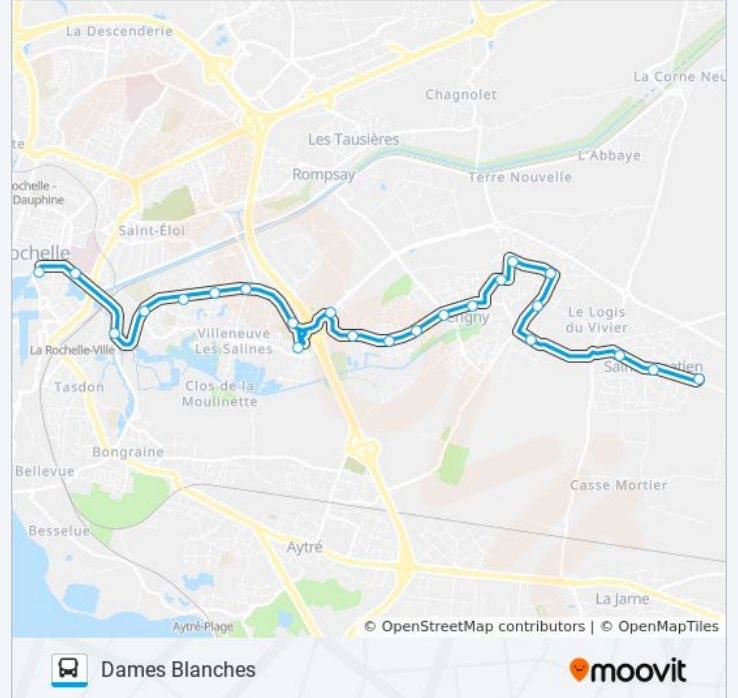

Utilisez l'application Moovit pour trouver la station de la ligne 8 de bus la plus proche et savoir quand la prochaine ligne 8 de bus arrive.

Direction: Dames Blanches

23 arrêts

[VOIR LES HORAIRES DE LA LIGNE](#)

Robespierre

Schoelcher

Petit Brouage

Lycée Valin

Gare La Rochelle - Jean Moulin

Horaires de la ligne 8 de bus

Horaires de l'itinéraire Dames Blanches:

lundi	Pas Opérationnel
mardi	06:02 - 20:35
mercredi	06:02 - 20:35
jeudi	06:02 - 20:35
vendredi	06:02 - 20:35
samedi	06:04 - 20:34
dimanche	Pas Opérationnel

Informations de la ligne 8 de bus**Direction:** Dames Blanches**Arrêts:** 23**Durée du Trajet:** 26 min**Récapitulatif de la ligne:**

Hôpital

Dames Blanches

Direction: Saint-Rogatien

23 arrêts

[VOIR LES HORAIRES DE LA LIGNE](#)