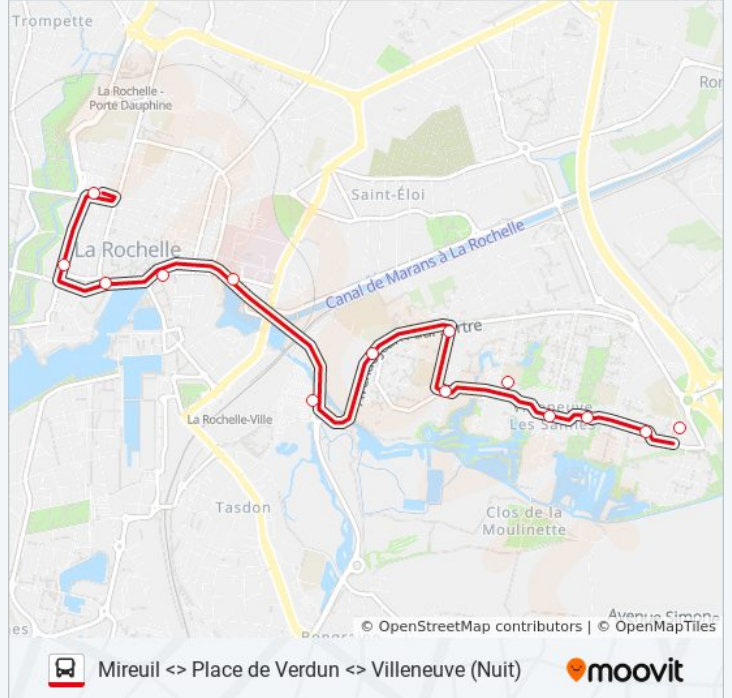

Direction: Mireuil

16 arrêts

[VOIR LES HORAIRES DE LA LIGNE](#)

Place De Verdun
Claude Masse
Coligny
Bel Air
Tribunal D'Instance
La Chope
Le Lorrain
Racine
Dame Hilaire
Kennedy
B. Giraudeau
Olga De Saint-Affrique
Louis Guillet
Résistance
Guiardes
Cimetière Paysager

Gare La Rochelle - Jean Moulin

Hôpital

Arsenal

Porte De Cougnes

Orbigny

Place De Verdun

Horaires de la ligne N2 de bus

Horaires de l'itinéraire Place De Verdun:

lundi	Pas Opérationnel
mardi	Pas Opérationnel
mercredi	Pas Opérationnel
jeudi	Pas Opérationnel
vendredi	22:00 - 23:59
samedi	00:39 - 23:59
dimanche	00:39

Informations de la ligne N2 de bus

Direction: Place De Verdun

Arrêts: 14

Durée du Trajet: 16 min

Récapitulatif de la ligne:

Direction: Villeneuve

13 arrêts

[VOIR LES HORAIRES DE LA LIGNE](#)

Place De Verdun

Dupaty