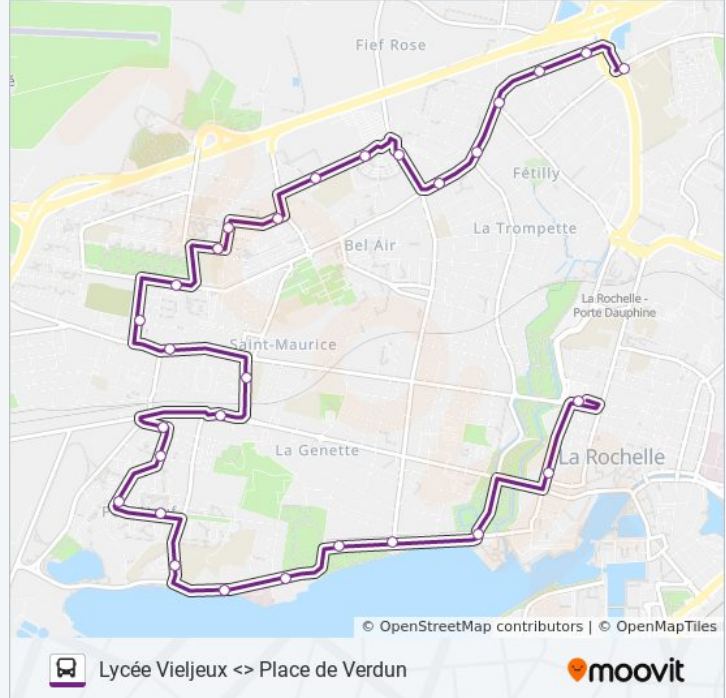

La Vallée

Les Charmilles

Rtcr

Alizés

Les Gonthières

Lycée Vieljeux

Direction: Place De Verdun

29 arrêts

Pierre Loti

Annette Epaud

La Grenouillère

Horaires de la ligne 6 de bus

Horaires de l'itinéraire Place De Verdun:

lundi	Pas Opérationnel
mardi	06:31 - 20:00
mercredi	06:31 - 20:00
jeudi	06:31 - 20:00
vendredi	06:31 - 20:00
samedi	06:30 - 20:00
dimanche	Pas Opérationnel

Informations de la ligne 6 de bus

Direction: Place De Verdun

Arrêts: 29

Durée du Trajet: 32 min

Récapitulatif de la ligne:

Bretagne

Bourbonnais

Bâtiment 23

Lycée Maritime

La Corniche

Philippe Vincent

Le Mail Clinique

Le Mail Casino

Plage De La Concurrence

Banque De France

Place De Verdun