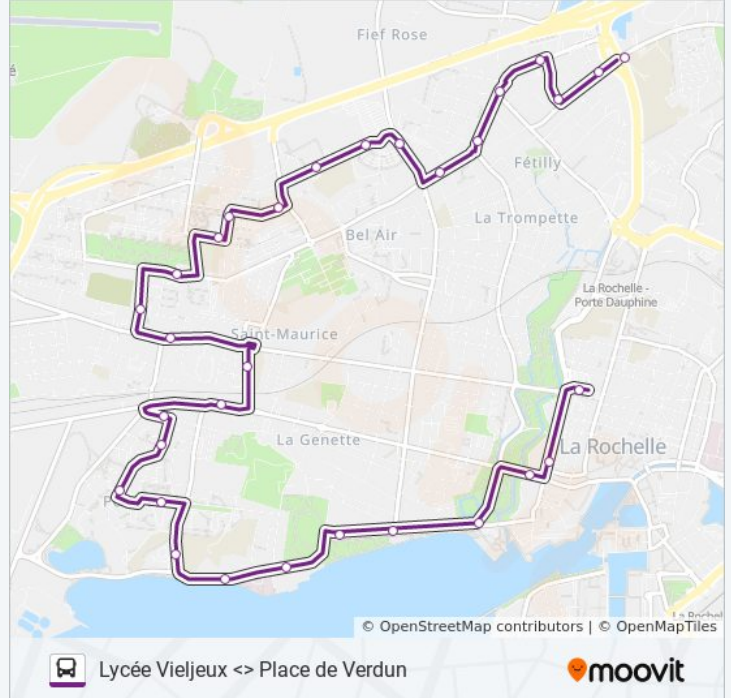

Utilisez l'application Moovit pour trouver la station de la ligne 6 de bus la plus proche et savoir quand la prochaine ligne 6 de bus arrive.

Direction: Lycée Vieljeux

31 arrêts

[VOIR LES HORAIRES DE LA LIGNE](#)

Informations de la ligne 6 de bus**Direction:** Lycée Vieljeux**Arrêts:** 31**Durée du Trajet:** 32 min**Récapitulatif de la ligne:**

Collège Jean Guiton

Centre Commercial Du Fief Rose

Zac La Vallée

Pas Des Laquais

La Vallée

Les Charmilles

Rtcr

Alizés

Les Gonthières

Lycée Vieljeux

Direction: Place De Verdun

29 arrêts

[VOIR LES HORAIRES DE LA LIGNE](#)

Lycée Vieljeux

La Tramontane

Rtcr

Les Charmilles

La Vallée

Pas Des Laquais

Zac La Vallée