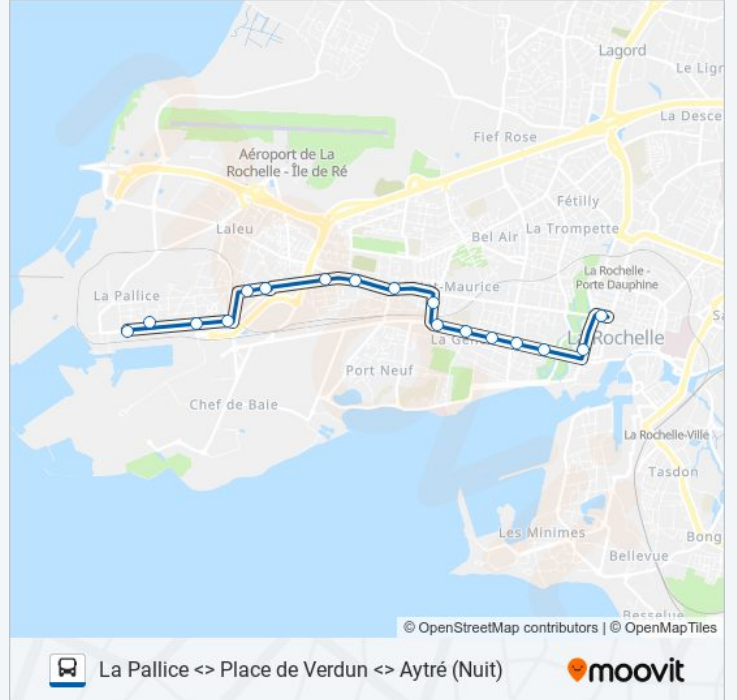

Utilisez l'application Moovit pour trouver la station de la ligne N1 de bus la plus proche et savoir quand la prochaine ligne N1 de bus arrive.

Direction: Aytré - Grands Prés

16 arrêts

[VOIR LES HORAIRES DE LA LIGNE](#)

16 arrêts

[VOIR LES HORAIRES DE LA LIGNE](#)

Place Des Grands Prés

Jules Ferry

Alstom

Les Iles

Salengro

Normandin

Informations de la ligne N1 de bus

Direction: Place De Verdun

Arrêts: 16

Durée du Trajet: 20 min

Récapitulatif de la ligne:

Direction: Place De Verdun

17 arrêts

[VOIR LES HORAIRES DE LA LIGNE](#)

Informations de la ligne N1 de bus

Direction: Place De Verdun

Arrêts: 17

Durée du Trajet: 17 min

Récapitulatif de la ligne:

Les horaires et trajets sur une carte de la ligne N1 de bus sont disponibles dans un fichier PDF hors-ligne sur moovitapp.com. Utilisez le Appli Moovit pour voir les horaires de bus, train ou métro en temps réel, ainsi que les instructions étape par étape pour tous les transports publics à La Rochelle.