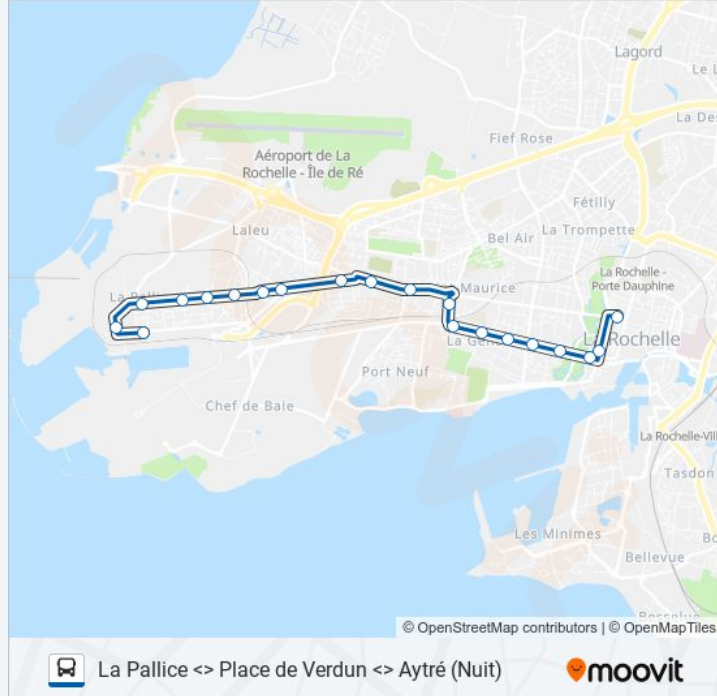

Informations de la ligne N1 de bus

Direction: La Pallice

Arrêts: 20

Durée du Trajet: 18 min

Récapitulatif de la ligne:

Port La Pallice

La Sirène

Direction: Place De Verdun

16 arrêts

[VOIR LES HORAIRES DE LA LIGNE](#)

Place Des Grands Prés

Jules Ferry

Alstom

Les Iles

Salengro

Normandin