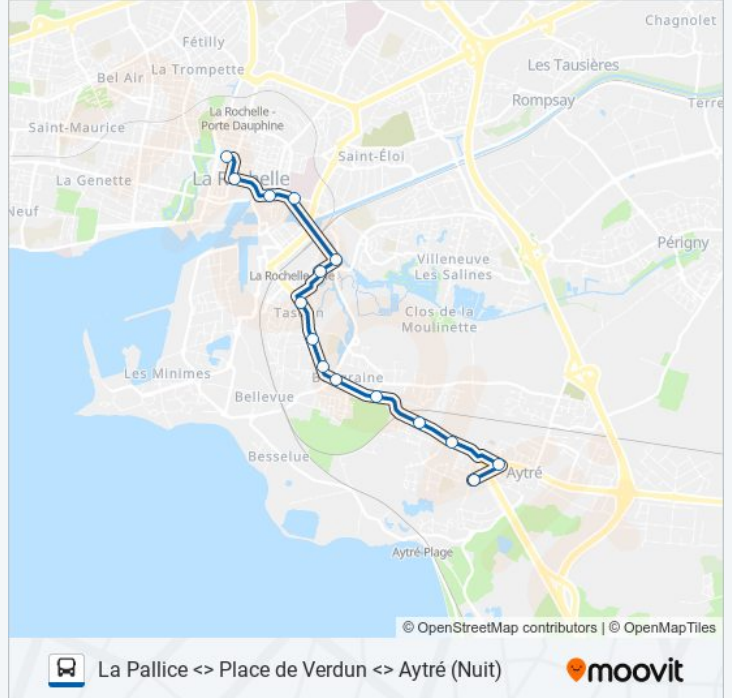

Utilisez l'application Moovit pour trouver la station de la ligne N1 de bus la plus proche et savoir quand la prochaine ligne N1 de bus arrive.

Direction: Aytré - Grands Prés

16 arrêts

[VOIR LES HORAIRES DE LA LIGNE](#)

Place De Verdun

Dupaty

Dames Blanches

Hôpital

Gare La Rochelle - Jean Moulin

Gare La Rochelle - Jean Bouche

Place Des Britanniques

Octroi

Les Frênes

Normandin

Salengro

Les Iles

Alstom

Jules Ferry

Place Des Grands Prés

Place Des Grands Prés

Informations de la ligne N1 de bus**Direction:** Aytré - Grands Prés**Arrêts:** 16**Durée du Trajet:** 15 min**Récapitulatif de la ligne:**

Direction: La Pallice

20 arrêts

[VOIR LES HORAIRES DE LA LIGNE](#)