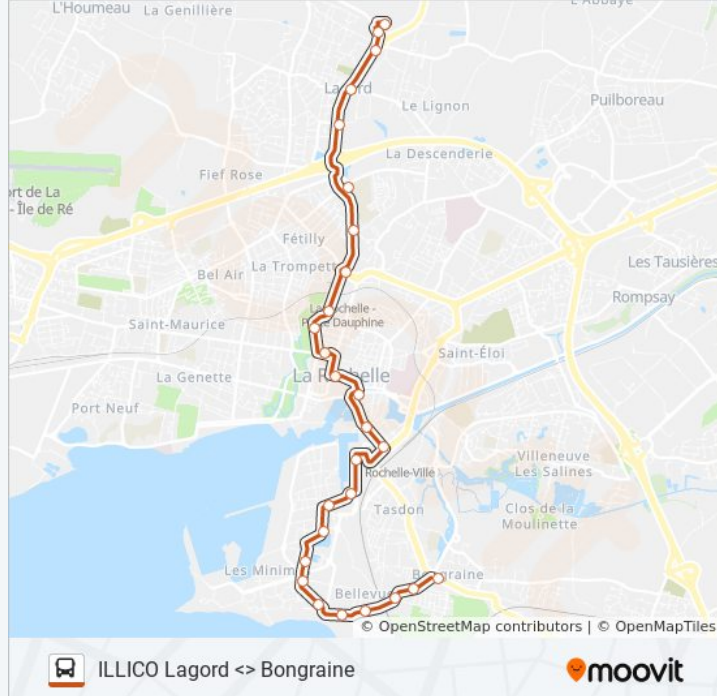

Utilisez l'application Moovit pour trouver la station de la ligne 3 de bus la plus proche et savoir quand la prochaine ligne 3 de bus arrive.

Direction: Bongraine

27 arrêts

[VOIR LES HORAIRES DE LA LIGNE](#)

Informations de la ligne 3 de bus**Direction:** Bongraine**Arrêts:** 27**Durée du Trajet:** 33 min**Récapitulatif de la ligne:**

Eigsi

Maison De La Charente-Maritime

Le Rail

Vautreuil

République

Normandin

Direction: Lagord

29 arrêts

[VOIR LES HORAIRES DE LA LIGNE](#)

Normandin

République

Vautreuil

Le Rail

Maison De La Charente-Maritime

Eigsi

Europe

La Sole

Le Lac

Technoforum

Musée Maritime

Aquarium

Gare La Rochelle

Porte Saint-Nicolas