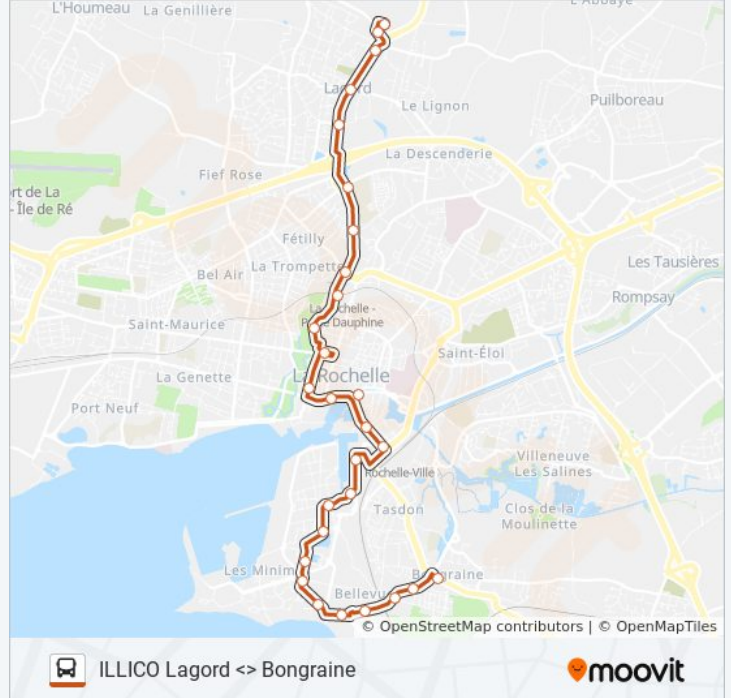

Utilisez l'application Moovit pour trouver la station de la ligne 3 de bus la plus proche et savoir quand la prochaine ligne 3 de bus arrive.

Direction: Bongraine

27 arrêts

[VOIR LES HORAIRES DE LA LIGNE](#)

Informations de la ligne 3 de bus**Direction:** Bongraine**Arrêts:** 27**Durée du Trajet:** 33 min**Récapitulatif de la ligne:**

Eigsi

Maison De La Charente-Maritime

Le Rail

Vautreuil

République

Normandin

Direction: Lagord

Informations de la ligne 3 de bus

Direction: Lagord

Arrêts: 29

Durée du Trajet: 37 min

Récapitulatif de la ligne:

Place De Verdun

Delayant

Porte Dauphine

Piscine

11 Novembre 1918

Lycée Vieljeux

8 Mai 1945

Zone D'Activités

Les Greffières

Le Rayon D'Or

P+R Les Greffières