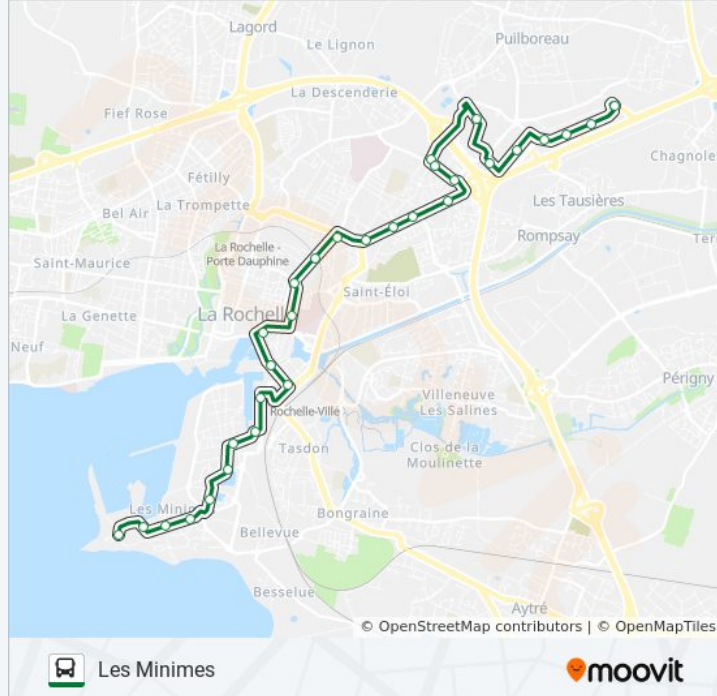

Direction: Les Minimés

30 arrêts

[VOIR LES HORAIRES DE LA LIGNE](#)

P+R Beaulieu
Beaulieu Centre
Beaulieu Plus
18 Juin
Espace Commercial
Beaulieu Sud
Allemagne
Le Treuil
Clinique
Bourgogne
Moulin Des Justices
Primevères
Iris
Patte D'Oie
Cognehors
Cordeliers
Porte De Cougnes
Saint-Louis
Dames Blanches
Porte Saint-Nicolas
Gare La Rochelle

Informations de la ligne 4 de bus

Direction: Les Minimés

Arrêts: 30

Durée du Trajet: 37 min

Récapitulatif de la ligne:

Aquarium

Musée Maritime

Technoforum

Le Lac

La Sole

Rond-Point De L'Europe

La Sauvagère

Port Des Minimes

Plage Des Minimes

Direction: P+R Beaulieu

29 arrêts

[VOIR LES HORAIRES DE LA LIGNE](#)

Plage Des Minimes

Cité Des Minimes

La Sauvagère

Rond-Point De L'Europe

La Sole

Le Lac

Technoforum