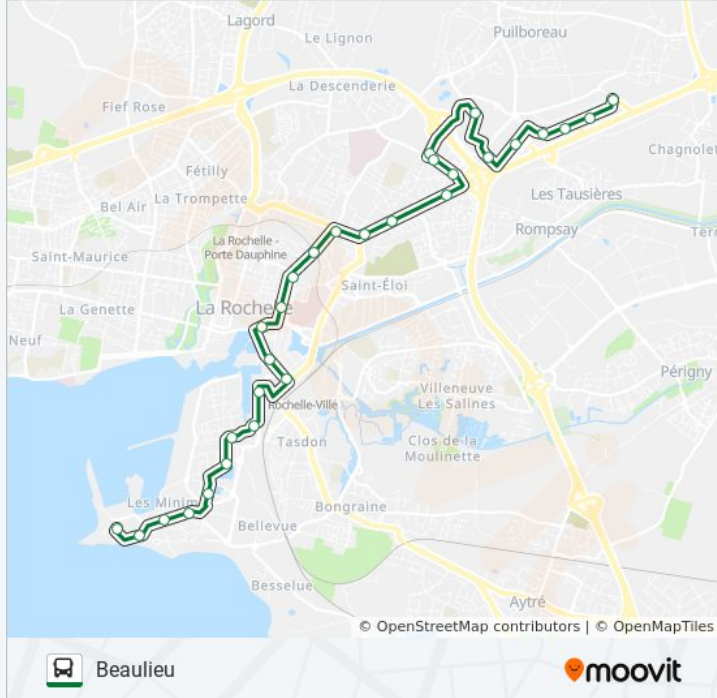

Le Lac

La Sole

Rond-Point De L'Europe

La Sauvagère

Port Des Minimes

Plage Des Minimes

Direction: P+R Beaulieu

29 arrêts

[VOIR LES HORAIRES DE LA LIGNE](#)

Plage Des Minimes

Cité Des Minimes

La Sauvagère

Rond-Point De L'Europe

La Sole

Le Lac

Technoforum

Informations de la ligne 4 de bus

Direction: P+R Beaulieu

Arrêts: 29

Durée du Trajet: 37 min

Récapitulatif de la ligne:

Moulin Des Justices

Bourgogne

Clinique

Le Treuil

Allemagne

Beaulieu Sud

Espace Commercial

18 Juin

Beaulieu Plus

Beaulieu Centre

P+R Beaulieu