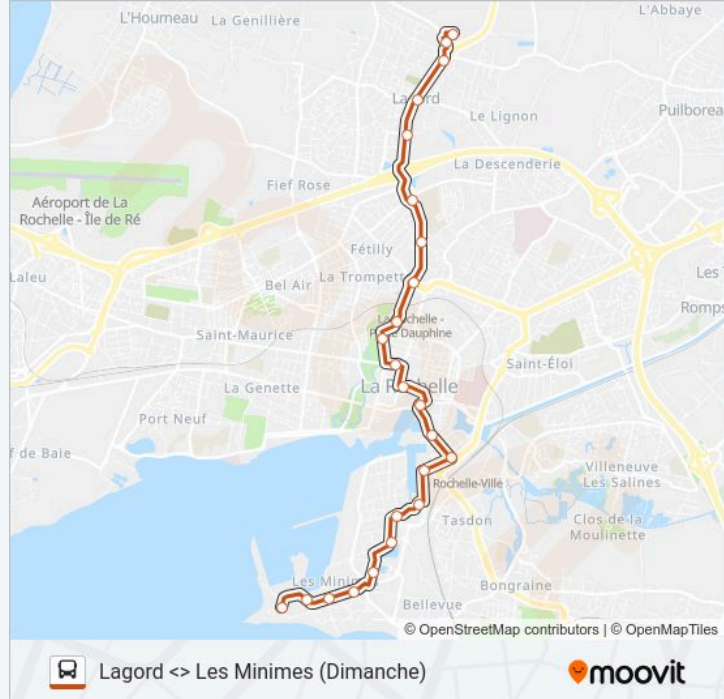

Plage Des Minimes

Cité Des Minimes

La Sauvagère

Rond-Point De L'Europe

La Sole

Le Lac

Technoforum

Musée Maritime

Porte Saint-Nicolas

Gare La Rochelle

Aquarium

Musée Maritime

Technoforum

Horaires de la ligne D3 de bus

Horaires de l'itinéraire Les Minimes:

lundi	Pas Opérationnel
mardi	Pas Opérationnel
mercredi	Pas Opérationnel
jeudi	Pas Opérationnel
vendredi	Pas Opérationnel
samedi	Pas Opérationnel
dimanche	08:02 - 19:25

Informations de la ligne D3 de bus

Direction: Les Minimes

Arrêts: 24

Durée du Trajet: 27 min

Récapitulatif de la ligne:

Le Lac

La Sole

Rond-Point De L'Europe

La Sauvagère

Port Des Minimés

Plage Des Minimés

Les horaires et trajets sur une carte de la ligne D3 de bus sont disponibles dans un fichier PDF hors-ligne sur moovitapp.com. Utilisez le Appli Moovit pour voir les horaires de bus, train ou métro en temps réel, ainsi que les instructions étape par étape pour tous les transports publics à La Rochelle.