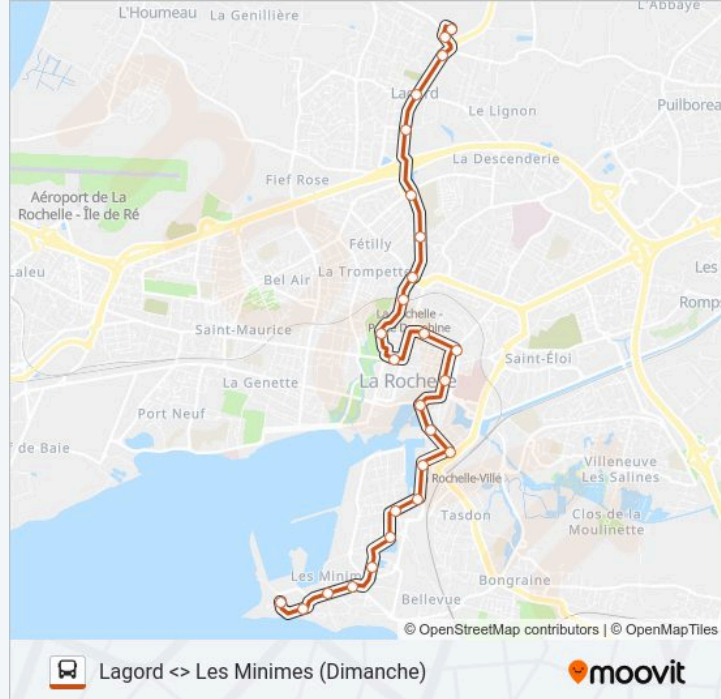

Plage Des Minimes

Cité Des Minimes

La Sauvagère

Rond-Point De L'Europe

La Sole

Le Lac

Technoforum

Musée Maritime

Delayant

Porte Dauphine

Piscine

11 Novembre 1918

Horaires de la ligne D3 de bus

Horaires de l'itinéraire Lagord:

lundi	Pas Opérationnel
mardi	Pas Opérationnel
mercredi	Pas Opérationnel
jeudi	Pas Opérationnel
vendredi	Pas Opérationnel
samedi	Pas Opérationnel
dimanche	08:32 - 19:58

Informations de la ligne D3 de bus**Direction:** Lagord**Arrêts:** 26**Durée du Trajet:** 30 min**Récapitulatif de la ligne:**

Lycée Vieljeux

8 Mai 1945

Zone D'Activités

Les Greffières

Le Rayon D'Or

P+R Les Greffières

Direction: Les Minimes

24 arrêts

[VOIR LES HORAIRES DE LA LIGNE](#)

P+R Les Greffières

Le Rayon D'Or

Les Greffières

Zone D'Activités

8 Mai 1945