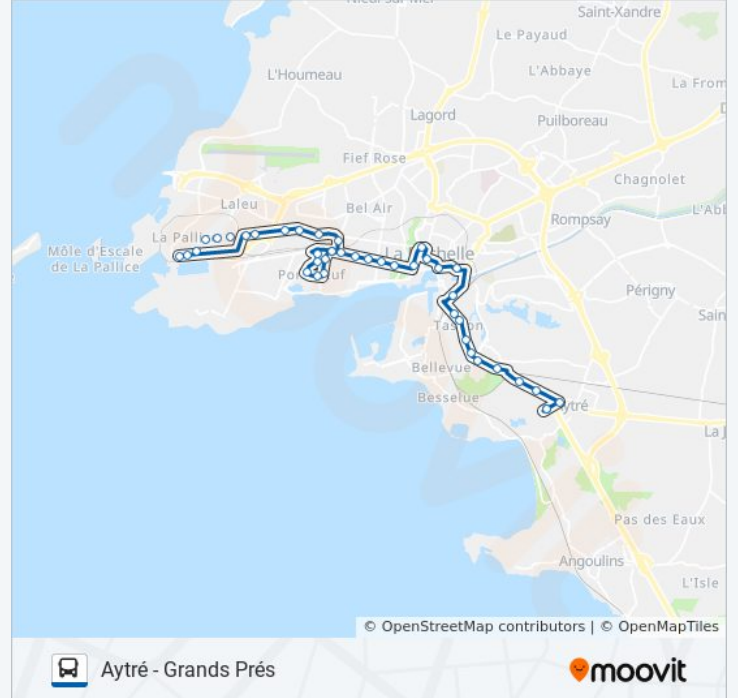

Informations de la ligne D1 de bus**Direction:** Aytré - Grands Prés**Arrêts:** 40**Durée du Trajet:** 47 min**Récapitulatif de la ligne:**

Voltaire

Coligny Guiton

Renaudot

Banque De France

Place De Verdun

Dupaty

Dames Blanches

Hôpital

Gare La Rochelle - Jean Moulin

Place Des Britanniques

Octroi

Les Frênes

Normandin

Salengro

Les Iles

Alstom

Jules Ferry

Place Des Grands Prés

Place Des Grands Prés

Direction: La Pallice

42 arrêts

[VOIR LES HORAIRES DE LA LIGNE](#)

Place Des Grands Prés

Jules Ferry

Alstom

Les Iles

Salengro

Normandin

Les Frênes