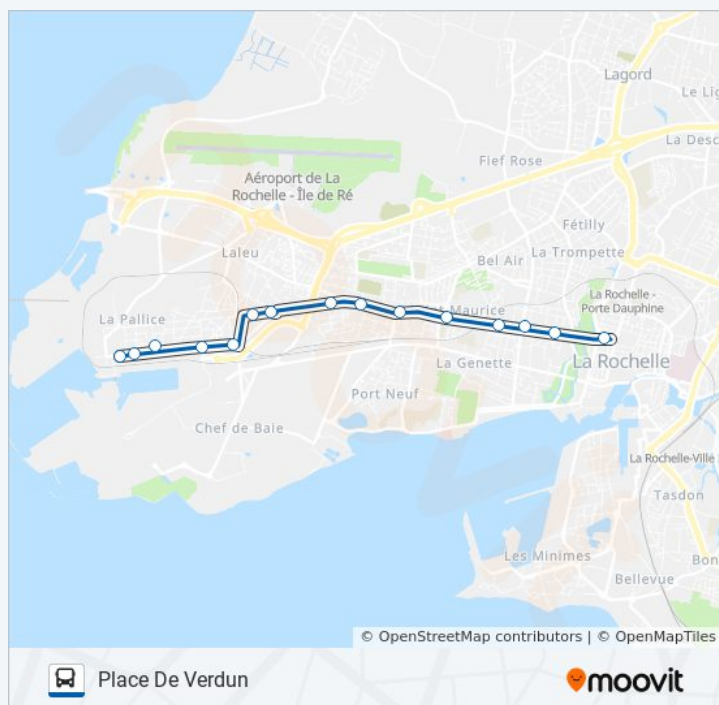

### Direction: Place De Verdun

14 arrêts

[VOIR LES HORAIRES DE LA LIGNE](#)

La Sirène

Frigo

Eugène Dor

Air Liquide

Laleu Sports

### Informations de la ligne 1 de bus

**Direction:** Place De Verdun

**Arrêts:** 14

**Durée du Trajet:** 18 min

**Récapitulatif de la ligne:**

Missy

Coligny

Claude Masse

Place De Verdun

### Direction: Place De Verdun

18 arrêts

[VOIR LES HORAIRES DE LA LIGNE](#)

Gare D'Aytré

Marais Doux

Les Embruns

Place Des Grands Prés

Jules Ferry