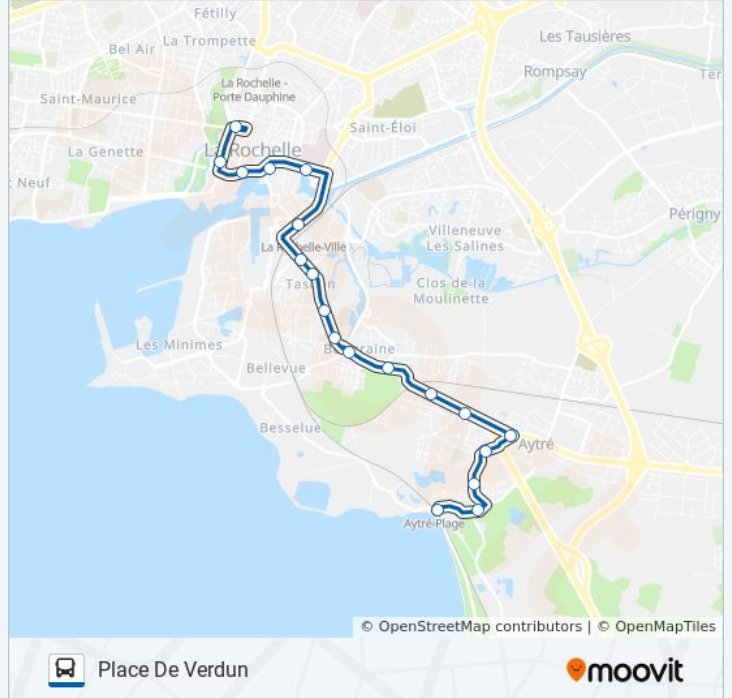

Alstom

Les Iles

Salengro

Normandin

Les Frênes

Octroi

Place Des Britanniques

Gare La Rochelle - Jean Moulin

### Horaires de la ligne 1 de bus

Horaires de l'itinéraire Place De Verdun:

lundi	Pas Opérationnel
mardi	07:13
mercredi	07:13
jeudi	07:13
vendredi	07:13
samedi	Pas Opérationnel
dimanche	Pas Opérationnel

### Informations de la ligne 1 de bus

**Direction:** Place De Verdun

**Arrêts:** 18

**Durée du Trajet:** 28 min

**Récapitulatif de la ligne:**

**Direction: Za Aytré**

28 arrêts

[VOIR LES HORAIRES DE LA LIGNE](#)