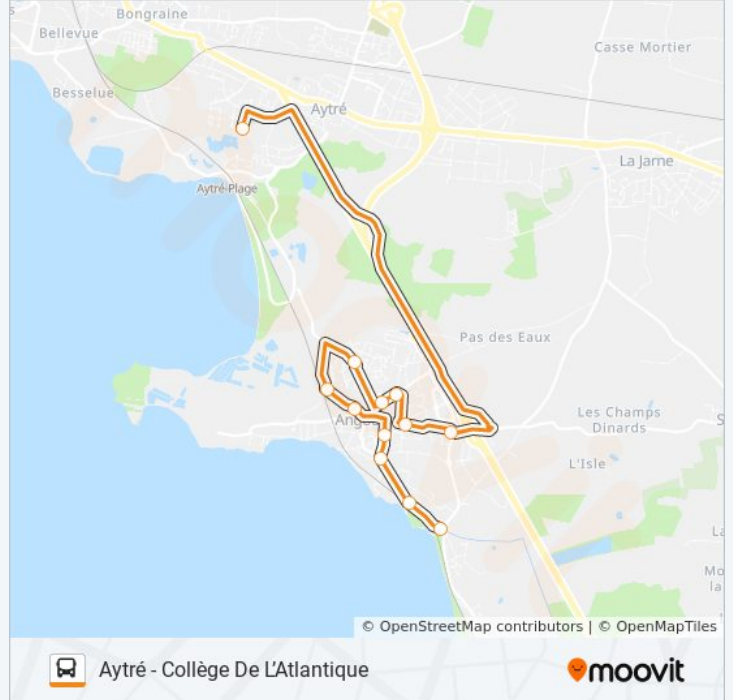

Utilisez l'application Moovit pour trouver la station de la ligne 263 de bus la plus proche et savoir quand la prochaine ligne 263 de bus arrive.

**Direction: Angoulins-Sur-Mer**

12 arrêts

[VOIR LES HORAIRES DE LA LIGNE](#)

**Informations de la ligne 263 de bus****Direction:** Angoulins-Sur-Mer**Arrêts:** 12**Durée du Trajet:** 22 min**Récapitulatif de la ligne:**

### Direction: Aytré - Collège De L'Atlantique

12 arrêts

[VOIR LES HORAIRES DE LA LIGNE](#)

Saint-Jean-Des-Sables

Maison Carrée

Les Veaux Verts

Mille Fleurs

Mairie D'Angoulins

### Informations de la ligne 263 de bus

**Direction:** Aytré - Collège De L'Atlantique

**Arrêts:** 12

**Durée du Trajet:** 24 min

**Récapitulatif de la ligne:**

Les horaires et trajets sur une carte de la ligne 263 de bus sont disponibles dans un fichier PDF hors-ligne sur [moovitapp.com](https://moovitapp.com). Utilisez le [Appli Moovit](#) pour voir les horaires de bus, train ou métro en temps réel, ainsi que les instructions étape par étape pour tous les transports publics à La Rochelle.