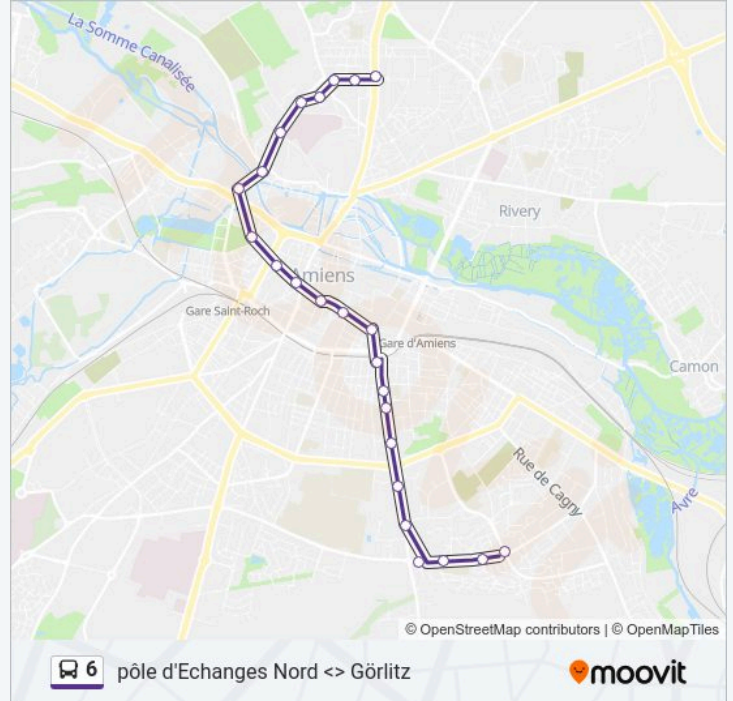

Saint-Exupery

Bragelonne

Croix Rompue

College Jean-Marc Laurent

Rue D'Aix

Gorlitz

Les horaires et trajets sur une carte de la ligne 6 de bus sont disponibles dans un fichier PDF hors-ligne sur moovitapp.com. Utilisez le Appli Moovit pour voir les horaires de bus, train ou métro en temps réel, ainsi que les instructions étape par étape pour tous les transports publics à Amiens.

© 2024 Moovit - Tous droits réservés