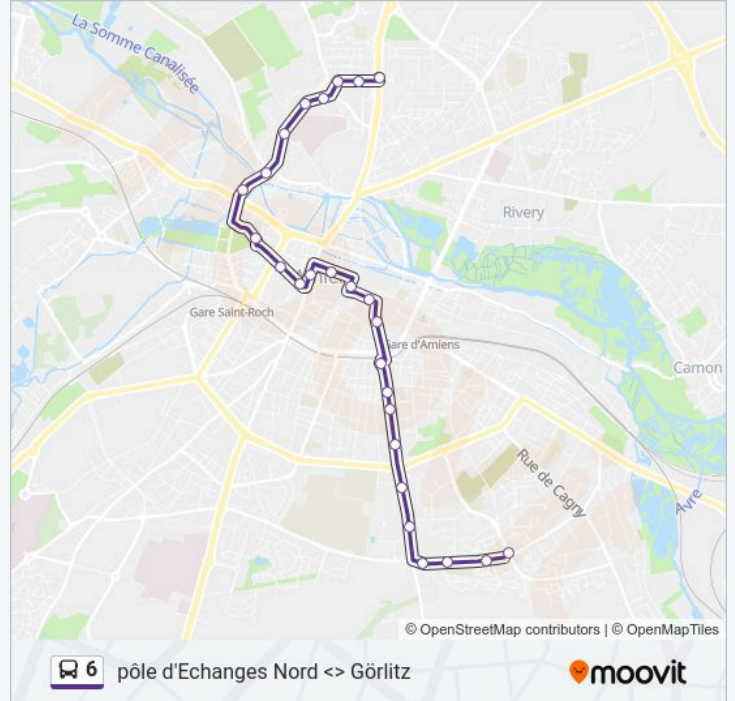

Utilisez l'application Moovit pour trouver la station de la ligne 6 de bus la plus proche et savoir quand la prochaine ligne 6 de bus arrive.

Direction: Görlitz Quai D→Pôle D'Echanges Nord Quai A

26 arrêts

Informations de la ligne 6 de bus

Direction: Görlitz Quai D→Pôle D'Echanges Nord Quai A

Arrêts: 26

Durée du Trajet: 32 min

Récapitulatif de la ligne:

Cagnard
Hopital Nord
Terral
Abbe Henocque
La Paix
Chardin
Pôle D'Échanges Nord

Direction: Pôle D'Echanges Nord Quai A → Görlitz Quai C

24 arrêts

[VOIR LES HORAIRES DE LA LIGNE](#)

Pôle D'Échanges Nord
Chardin
La Paix
Abbe Henocque
Terral
Hopital Nord
Cagnard
Charles Tellier
Jean Jaures
Saint-Jacques
Maison De La Culture
Hotel De Ville
Jacobins
Emile Zola
Joffre
College De La Salle
De Fouilloy
Janvier

Informations de la ligne 6 de bus

Direction: Pôle D'Echanges Nord Quai A → Görlitz Quai C

Arrêts: 24

Durée du Trajet: 30 min

Récapitulatif de la ligne:

Saint-Exupery

Bragelonne

Croix Rompue