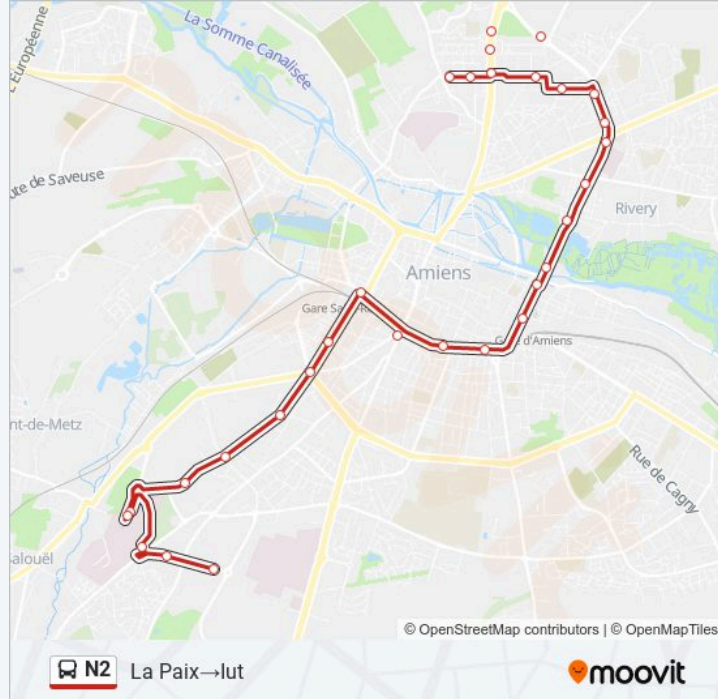

Utilisez l'application Moovit pour trouver la station de la ligne N2 de bus la plus proche et savoir quand la prochaine ligne N2 de bus arrive.

Direction: Gare Du Nord - Quai D→lut

15 arrêts

[VOIR LES HORAIRES DE LA LIGNE](#)

Informations de la ligne N2 de bus

Direction: La Paix → Lut

Arrêts: 28

Durée du Trajet: 39 min

Récapitulatif de la ligne:

Quatre Chenes

Libération

Quatre Lemaire

Ambroise Pare

Rotonde

Chu A. Picardie

Chu A. Picardie Quai A

Laennec

Residence Du Thil

lut

Les horaires et trajets sur une carte de la ligne N2 de bus sont disponibles dans un fichier PDF hors-ligne sur moovitapp.com. Utilisez le Appli Moovit pour voir les horaires de bus, train ou métro en temps réel, ainsi que les instructions étape par étape pour tous les transports publics à Amiens.