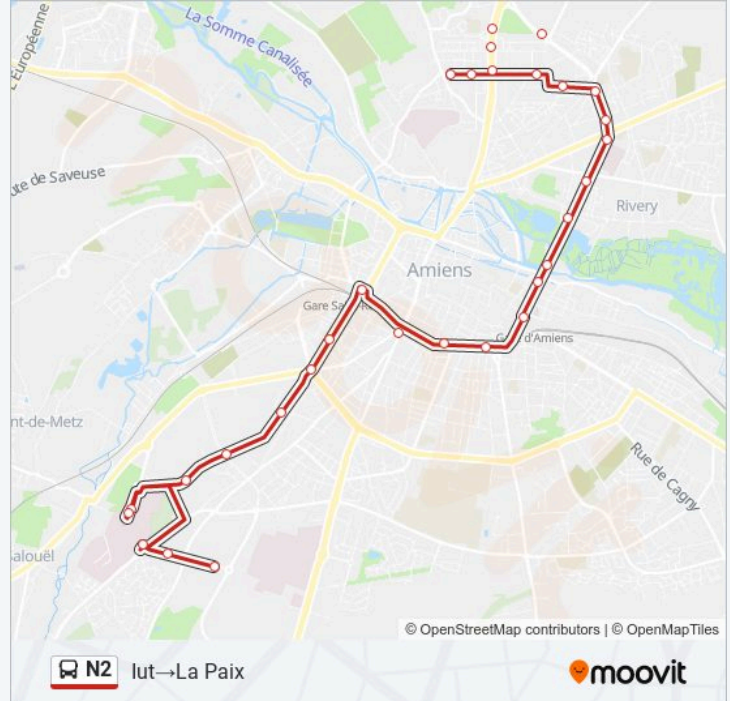

Utilisez l'application Moovit pour trouver la station de la ligne N2 de bus la plus proche et savoir quand la prochaine ligne N2 de bus arrive.

Direction: Gare Du Nord - Quai D→lut

15 arrêts

[VOIR LES HORAIRES DE LA LIGNE](#)

Informations de la ligne N2 de bus

Direction: lut→La Paix

Arrêts: 28

Durée du Trajet: 39 min

Récapitulatif de la ligne:

Eloi Morel

Centre Saint-Victor

Stendhal

Balzac

Stade Nord

Romain Rolland

Espace Sante

Pôle D'Échanges Nord

Chardin

La Paix

Direction: La Paix → Lut

28 arrêts

[VOIR LES HORAIRES DE LA LIGNE](#)

La Paix

Chardin

Pôle D'Échanges Nord

Espace Sante

Romain Rolland

Stade Nord