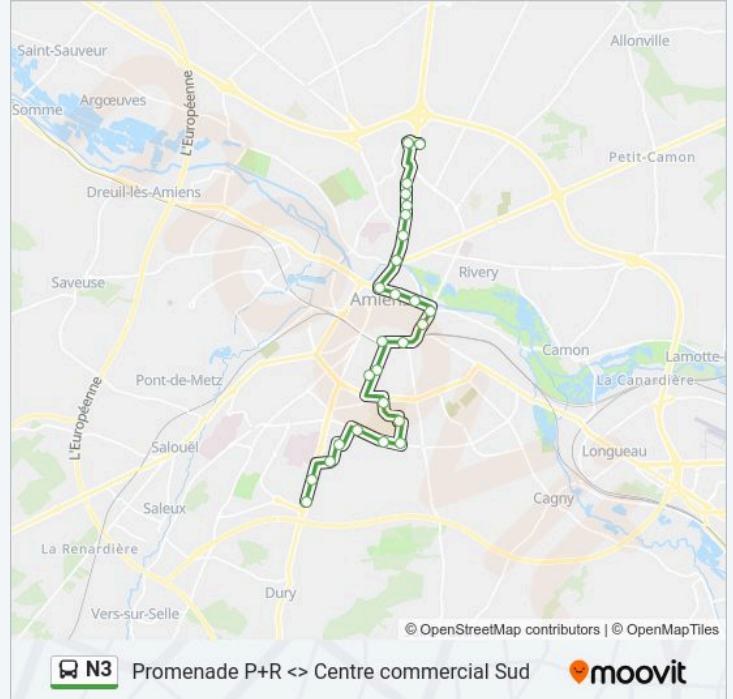

## Direction: Promenade → Centre Commercial Sud

27 arrêts

[VOIR LES HORAIRES DE LA LIGNE](#)

Promenade  
 Centre Commercial Nord  
 Romain Rolland  
 Espace Sante  
 Pôle D'Échanges Nord  
 Berlioz  
 Clemenceau  
 Citadelle  
 Citadelle  
 Vogel  
 Upjv Saint-Leu  
 Place Du Don  
 Alsace Lorraine  
 Gare Du Nord E  
 Otages  
 Cirque Jules Verne  
 College Saint-Martin  
 Delpech

## Informations de la ligne N3 de bus

**Direction:** Promenade → Centre Commercial Sud

**Arrêts:** 27

**Durée du Trajet:** 41 min

**Récapitulatif de la ligne:**

Cite - Providence

Charassain

Aquapole

Pôle Des Cliniques

Georges Beauvais

Espagne

Grece

I.M.E.

Centre Commercial Sud

**Direction: Centre Commercial Sud → Promenade**

27 arrêts

[VOIR LES HORAIRES DE LA LIGNE](#)

Centre Commercial Sud

I.M.E.

Grece

Espagne

Georges Beauvais

Pole Des Cliniques

Aquapole