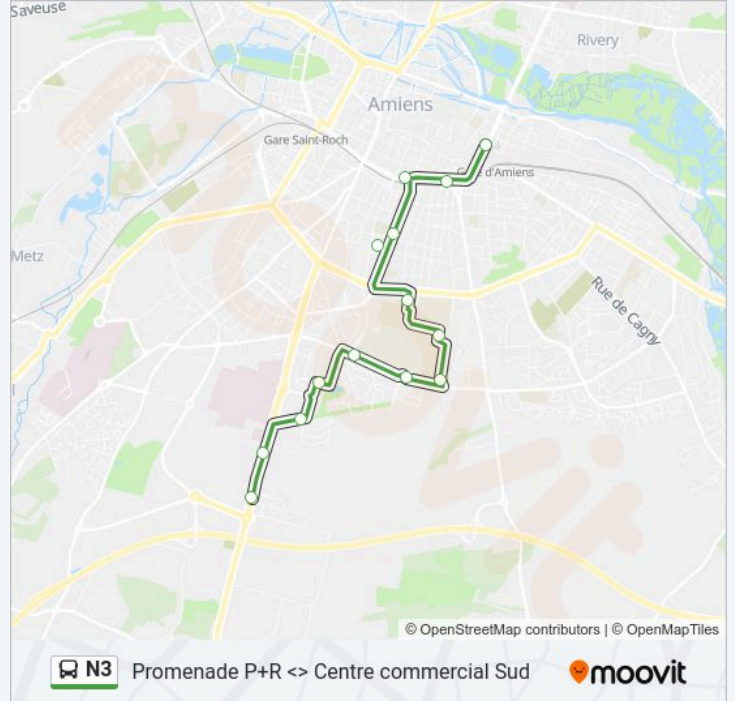

 **Ligne N3****Promenade P+R <> Centre commercial Sud**

Téléchargez

La ligne N3 de bus (Promenade P+R <> Centre commercial Sud) a 4 itinéraires. Pour les jours de la semaine, les heures de service sont:

Utilisez l'application Moovit pour trouver la station de la ligne N3 de bus la plus proche et savoir quand la prochaine ligne N3 de bus arrive.

**Direction: Centre Commercial Sud→Gare Du Nord Quai C**

14 arrêts

### Horaires de la ligne N3 de bus

Horaires de l'itinéraire Gare Du Nord E → Centre Commercial Sud:

lundi	07:28-18:08
mardi	07:28-18:08
mercredi	07:28-18:08
jeudi	07:28-18:08
vendredi	07:28-18:08
samedi	Pas Opérationnel
dimanche	Pas Opérationnel

### Informations de la ligne N3 de bus

**Direction:** Gare Du Nord E → Centre Commercial Sud

**Arrêts:** 14

**Durée du Trajet:** 24 min

**Récapitulatif de la ligne:**

Les horaires et trajets sur une carte de la ligne N3 de bus sont disponibles dans un fichier PDF hors-ligne sur [moovitapp.com](https://moovitapp.com). Utilisez le Appli Moovit pour voir les horaires de bus, train ou métro en temps réel, ainsi que les instructions étape par étape pour tous les transports publics à Amiens.