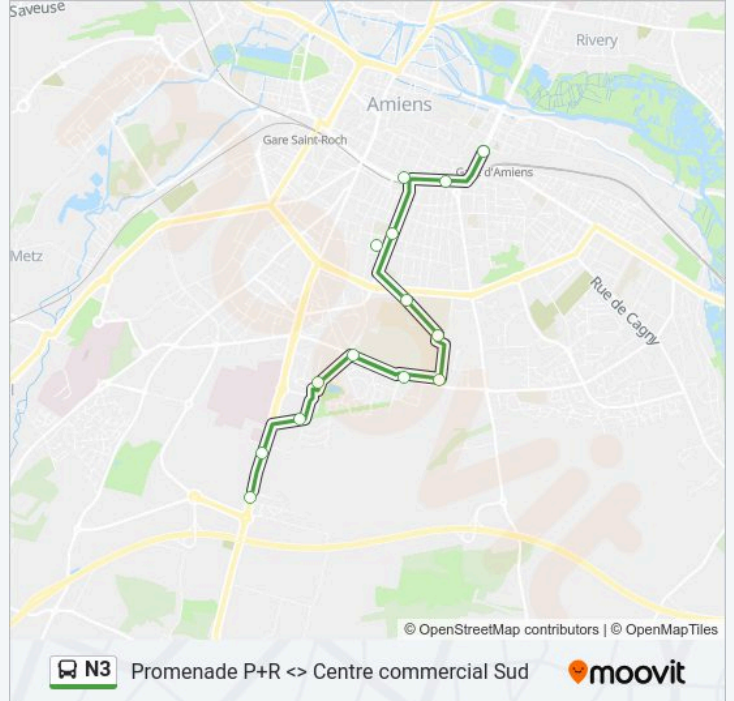

Charassain

Cite - Providence

Delpech

College Saint-Martin

Cirque Jules Verne

Otages

Gare Du Nord C

**Horaires de la ligne N3 de bus**

Horaires de l'itinéraire Centre Commercial Sud→Gare Du Nord Quai C:

lundi	07:42-17:24
mardi	07:42-17:24
mercredi	07:42-17:24
jeudi	07:42-17:24
vendredi	07:42-17:24
samedi	Pas Opérationnel
dimanche	Pas Opérationnel

**Informations de la ligne N3 de bus**

**Direction:** Centre Commercial Sud→Gare Du Nord Quai C

**Arrêts:** 14

**Durée du Trajet:** 24 min

**Récapitulatif de la ligne:**

## Direction: Promenade → Centre Commercial Sud

27 arrêts

[VOIR LES HORAIRES DE LA LIGNE](#)

Promenade  
 Centre Commercial Nord  
 Romain Rolland  
 Espace Sante  
 Pôle D'Échanges Nord  
 Berlioz  
 Clemenceau  
 Citadelle  
 Citadelle  
 Vogel  
 Upjv Saint-Leu  
 Place Du Don  
 Alsace Lorraine  
 Gare Du Nord E  
 Otages  
 Cirque Jules Verne  
 College Saint-Martin  
 Delpech