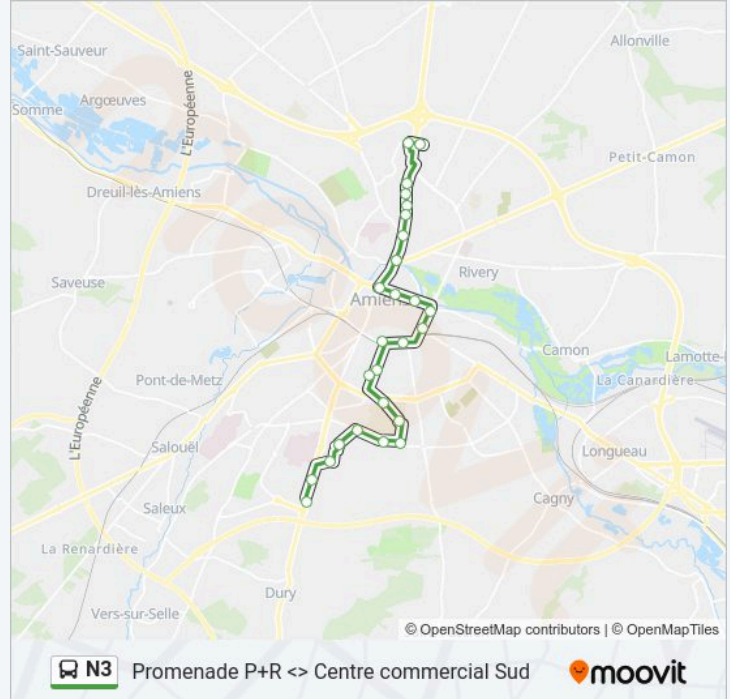

Utilisez l'application Moovit pour trouver la station de la ligne N3 de bus la plus proche et savoir quand la prochaine ligne N3 de bus arrive.

**Direction: Centre Commercial Sud→Gare Du Nord Quai C**

14 arrêts

### Informations de la ligne N3 de bus

**Direction:** Centre Commercial Sud → Promenade

**Arrêts:** 27

**Durée du Trajet:** 41 min

**Récapitulatif de la ligne:**

Citadelle

Citadelle

Clemenceau

Berlioz

Pôle D'Échanges Nord

Espace Sante

Romain Rolland

Centre Commercial Nord

Promenade

### Direction: Gare Du Nord E → Centre Commercial Sud

14 arrêts

[VOIR LES HORAIRES DE LA LIGNE](#)

Gare Du Nord E

Otages

Cirque Jules Verne

College Saint-Martin

Delpech