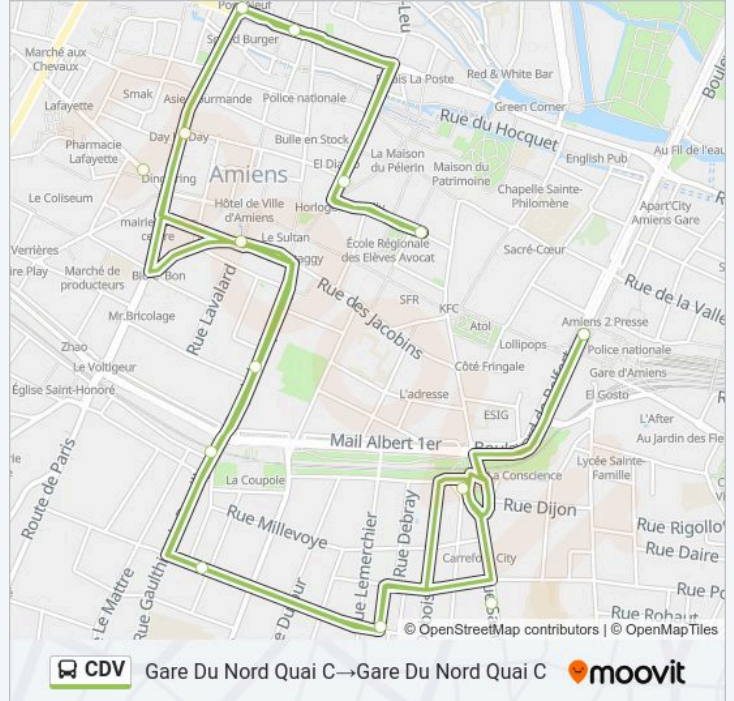

(1) Gare Du Nord Quai C → Gare Du Nord Quai C: 09:00-18:30

Utilisez l'application Moovit pour trouver la station de la ligne CDV de bus la plus proche et savoir quand la prochaine ligne CDV de bus arrive.

**Direction: Gare Du Nord Quai C → Gare Du Nord Quai C**

15 arrêts

[VOIR LES HORAIRES DE LA LIGNE](#)

Gare Du Nord C  
Palais De Justice  
Dusevel  
La Bretesque  
Vogel  
Place Du Marche  
Maison De La Culture  
Hotel De Ville  
Musee  
Longueville  
Cozette  
Eglise Saint-Martin  
College De La Salle  
Joffre  
Gare Du Nord C

**Horaires de la ligne CDV de bus**

Horaires de l'itinéraire Gare Du Nord Quai C → Gare Du Nord Quai C:

lundi	09:00-18:30
mardi	09:00-18:30
mercredi	09:00-18:30
jeudi	09:00-18:30
vendredi	09:00-18:30
samedi	09:00-18:30
dimanche	Pas Opérationnel

**Informations de la ligne CDV de bus**

**Direction:** Gare Du Nord Quai C → Gare Du Nord Quai C

**Arrêts:** 15

**Durée du Trajet:** 25 min

**Récapitulatif de la ligne:**

Les horaires et trajets sur une carte de la ligne CDV de bus sont disponibles dans un fichier PDF hors-ligne sur [moovitapp.com](https://moovitapp.com). Utilisez le Appli Moovit pour voir les horaires de bus, train ou métro en temps réel, ainsi que les instructions étape par étape pour tous les transports publics à Amiens.