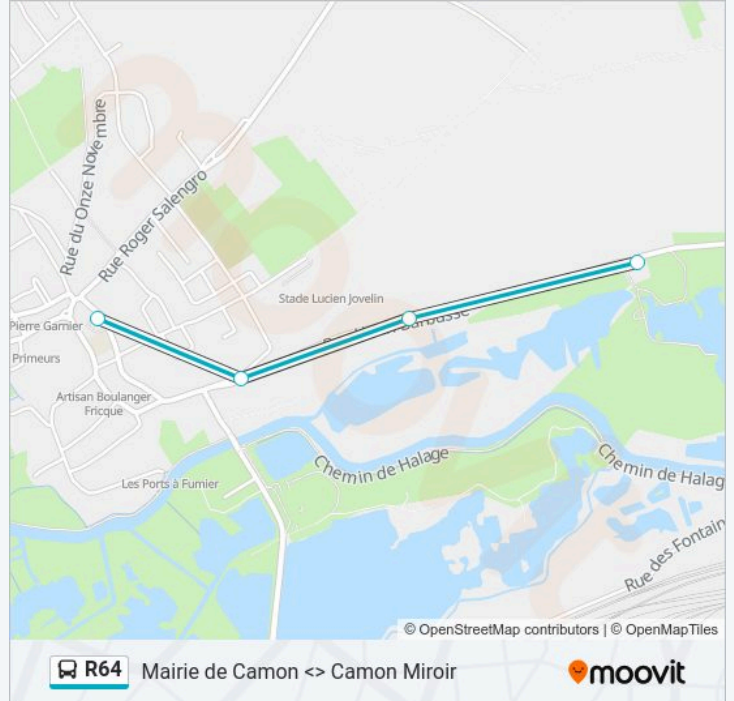

Ligne R64

Mairie de Camon <> Camon Miroir

Téléchargez

La ligne R64 de bus (Mairie de Camon <> Camon Miroir) a 2 itinéraires. Pour les jours de la semaine, les heures de service sont:

(1) Eglise De Camon→Camon Miroir: 08:05-20:15(2) Camon Miroir→Mairie De Camon: 07:03-18:09

Utilisez l'application Moovit pour trouver la station de la ligne R64 de bus la plus proche et savoir quand la prochaine ligne R64 de bus arrive.

Direction: Eglise De Camon→Camon Miroir

4 arrêts

[VOIR LES HORAIRES DE LA LIGNE](#)

Eglise De Camon

Gambier

Henri Barbusse

Camon Miroir

Horaires de la ligne R64 de bus

Horaires de l'itinéraire Eglise De Camon→Camon Miroir:

lundi	08:05-20:15
mardi	08:05-20:15
mercredi	08:05-20:15
jeudi	08:05-20:15
vendredi	08:05-20:15
samedi	09:20-20:20
dimanche	09:20-19:20

Informations de la ligne R64 de bus**Direction:** Eglise De Camon→Camon Miroir**Arrêts:** 4**Durée du Trajet:** 7 min**Récapitulatif de la ligne:**

Direction: Camon Miroir → Mairie De Camon

4 arrêts

[VOIR LES HORAIRES DE LA LIGNE](#)