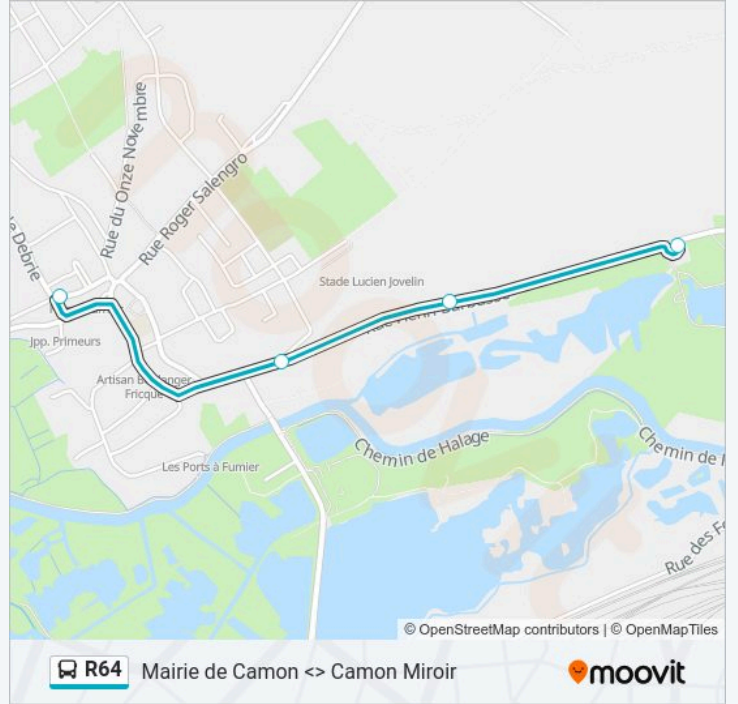

Ligne R64

Mairie de Camon <> Camon Miroir

Téléchargez

La ligne R64 de bus (Mairie de Camon <> Camon Miroir) a 2 itinéraires. Pour les jours de la semaine, les heures de service sont:

(1) Eglise De Camon→Camon Miroir: 08:05-20:15(2) Camon Miroir→Mairie De Camon: 07:03-18:09

Utilisez l'application Moovit pour trouver la station de la ligne R64 de bus la plus proche et savoir quand la prochaine ligne R64 de bus arrive.

Direction: Eglise De Camon→Camon Miroir

4 arrêts

[VOIR LES HORAIRES DE LA LIGNE](#)

Informations de la ligne R64 de bus**Direction:** Eglise De Camon→Camon Miroir**Arrêts:** 4**Durée du Trajet:** 7 min**Récapitulatif de la ligne:**

Direction: Camon Miroir → Mairie De Camon

4 arrêts

[VOIR LES HORAIRES DE LA LIGNE](#)

Informations de la ligne R64 de bus

Direction: Camon Miroir → Mairie De Camon

Arrêts: 4

Durée du Trajet: 8 min

Récapitulatif de la ligne:

Les horaires et trajets sur une carte de la ligne R64 de bus sont disponibles dans un fichier PDF hors-ligne sur moovitapp.com. Utilisez le Appli Moovit pour voir les horaires de bus, train ou métro en temps réel, ainsi que les instructions étape par étape pour tous les transports publics à Amiens.