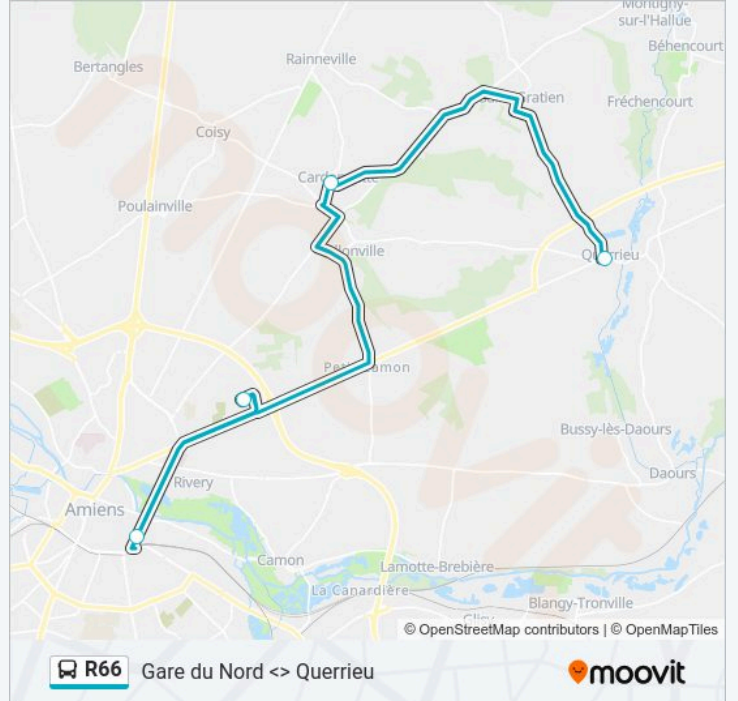

 **Ligne R66**

Gare du Nord &lt;&gt; Querrieu

Téléchargez

La ligne R66 de bus (Gare du Nord <> Querrieu) a 2 itinéraires. Pour les jours de la semaine, les heures de service sont: (1) Gare Du Nord Quai G→Querrieu: 14:00-19:00(2) Querrieu→Gare Du Nord Quai G: 10:53-16:03  
Utilisez l'application Moovit pour trouver la station de la ligne R66 de bus la plus proche et savoir quand la prochaine ligne R66 de bus arrive.

**Direction: Gare Du Nord Quai G→Querrieu**

4 arrêts

[VOIR LES HORAIRES DE LA LIGNE](#)

Gare Du Nord  
La Haute Borne  
Cardonnette  
Querrieu

**Horaires de la ligne R66 de bus**

Horaires de l'itinéraire Gare Du Nord Quai G→Querrieu:

lundi	14:00-19:00
mardi	14:00-19:00
mercredi	14:00-19:00
jeudi	14:00-19:00
vendredi	14:00-19:00
samedi	14:00-19:00
dimanche	Pas Opérationnel

**Informations de la ligne R66 de bus****Direction:** Gare Du Nord Quai G→Querrieu**Arrêts:** 4**Durée du Trajet:** 27 min**Récapitulatif de la ligne:**

**Direction: Querrieu → Gare Du Nord Quai G**

4 arrêts

[VOIR LES HORAIRES DE LA LIGNE](#)

- Querrieu
- Cardonnette
- La Haute Borne
- Gare Du Nord

**Horaires de la ligne R66 de bus**

Horaires de l'itinéraire Querrieu → Gare Du Nord Quai G: