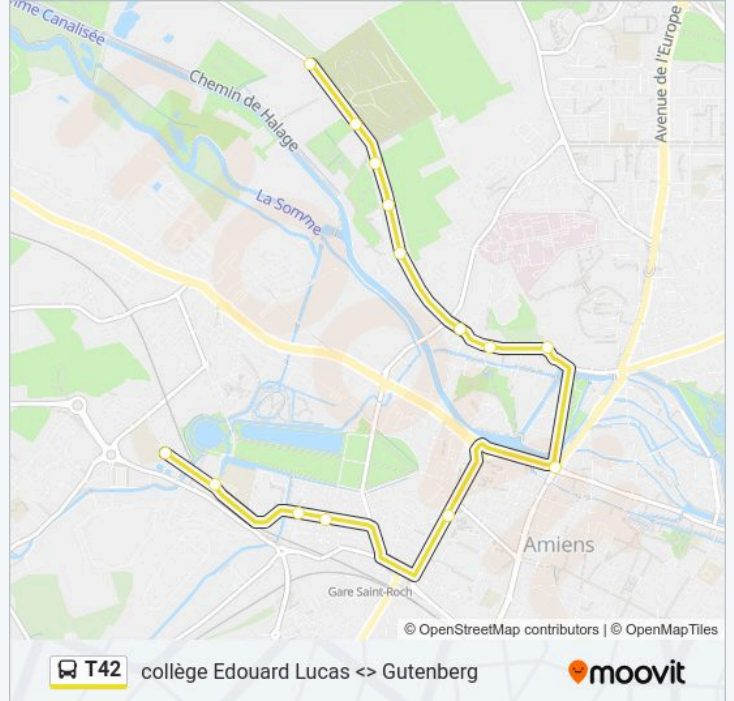

Utilisez l'application Moovit pour trouver la station de la ligne T42 de bus la plus proche et savoir quand la prochaine ligne T42 de bus arrive.

Direction: Gutenberg→Collège Edouard Lucas

14 arrêts

[VOIR LES HORAIRES DE LA LIGNE](#)

Horaires de l'itinéraire Gutenberg→Collège Edouard Lucas:

lundi	07:21-13:20
mardi	07:21-13:20
mercredi	07:21-08:16
jeudi	07:21-13:20
vendredi	07:21-13:20
samedi	Pas Opérationnel
dimanche	Pas Opérationnel

Informations de la ligne T42 de bus

Direction: Gutenberg→Collège Edouard Lucas

Arrêts: 14

Durée du Trajet: 23 min

Récapitulatif de la ligne:

Direction: Collège Edouard Lucas → Gutenberg

14 arrêts

[VOIR LES HORAIRES DE LA LIGNE](#)

- College Edouard Lucas
- Lycee La Hotoie
- Tivoli
- Rembault
- Coliseum
- Vogel
- Kruger
- Ecole Saint-Maurice
- Vignacourt
- La Falaise
- Ilot Saint-Maurice
- Les Acacias
- Cimetiere La Madeleine
- Gutenberg