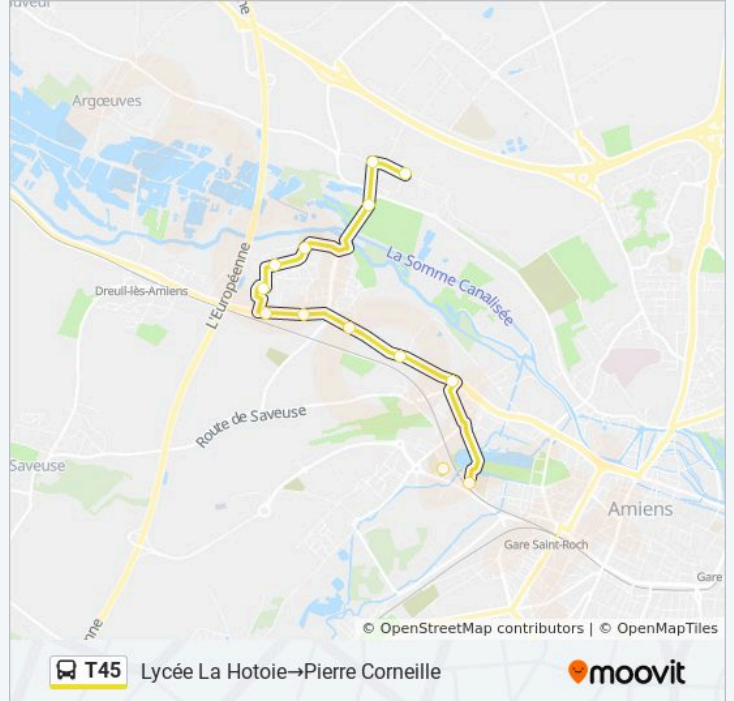

Utilisez l'application Moovit pour trouver la station de la ligne T45 de bus la plus proche et savoir quand la prochaine ligne T45 de bus arrive.

Direction: Lycée La Hotoie → Pierre Corneille

13 arrêts

[VOIR LES HORAIRES DE LA LIGNE](#)

Lycee La Hotoie
College Edouard Lucas
Espace Alliance
Sully
Place La Barre
Rue De Grace
Artois
Etouvie
Martinique
College Rosa Parks
Camping
Saint-Sauveur
Pierre Corneille

Horaires de la ligne T45 de bus

Horaires de l'itinéraire Lycée La Hotoie → Pierre Corneille:

lundi	12:05 - 18:10
mardi	12:05 - 18:10
mercredi	12:05 - 18:10
jeudi	12:05 - 18:10
vendredi	12:05 - 18:10
samedi	Pas Opérationnel
dimanche	Pas Opérationnel

Informations de la ligne T45 de bus

Direction: Lycée La Hotoie → Pierre Corneille

Arrêts: 13

Durée du Trajet: 19 min

Récapitulatif de la ligne:

Direction: Pierre Corneille→Lycée La Hotoie

13 arrêts

[VOIR LES HORAIRES DE LA LIGNE](#)