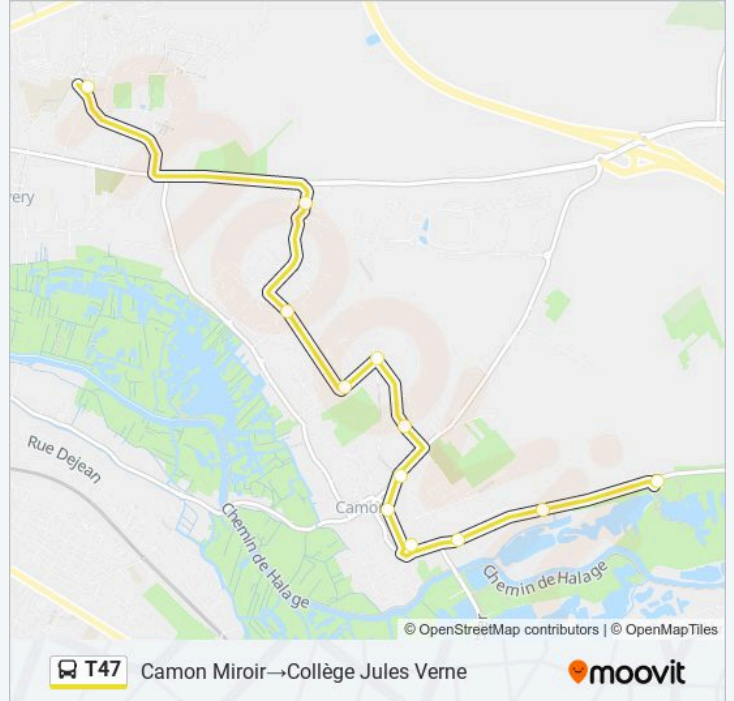

Direction: Collège Jules Verne→Camon Miroir

14 arrêts

[VOIR LES HORAIRES DE LA LIGNE](#)

- College Jules Verne
- La Blanche Tache
- La Tourelle
- Paul Langevin
- Louise Michel
- Place Des Libertes
- Danielle Casanova
- La Vallee
- Mairie De Camon
- Edmond Marquis
- Raymond Lefebvre
- Gambier
- Henri Barbusse
- Camon Miroir

Horaires de la ligne T47 de bus

Horaires de l'itinéraire Collège Jules Verne→Camon Miroir:

lundi	12:10 - 16:40
mardi	12:10 - 16:40
mercredi	12:10
jeudi	12:10 - 16:40
vendredi	12:10 - 16:40
samedi	Pas Opérationnel
dimanche	Pas Opérationnel

Informations de la ligne T47 de bus

Direction: Collège Jules Verne→Camon Miroir

Arrêts: 14

Durée du Trajet: 17 min

Récapitulatif de la ligne: