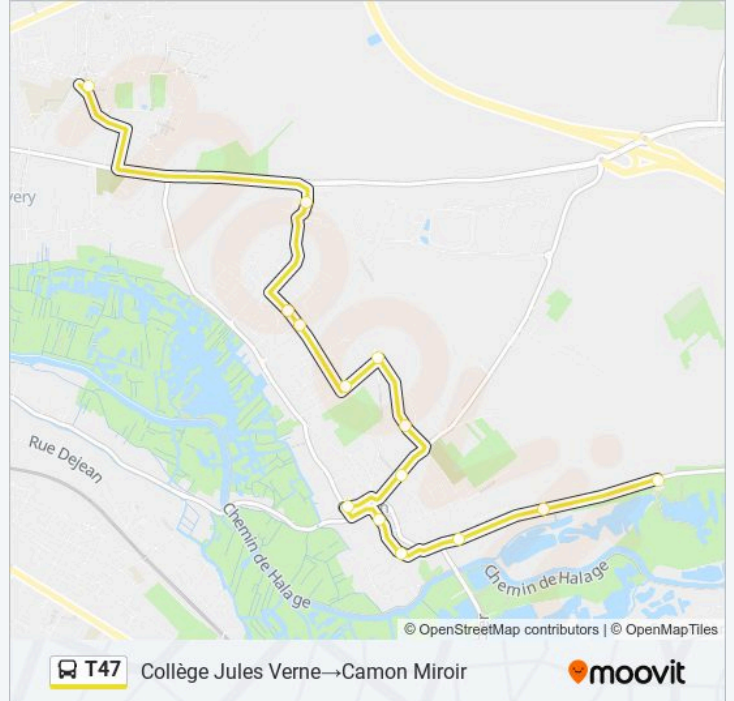

Horaires de la ligne T47 de bus

Horaires de l'itinéraire Collège Jules Verne→Camon Miroir:

lundi	12:10 - 16:40
mardi	12:10 - 16:40
mercredi	12:10
jeudi	12:10 - 16:40
vendredi	12:10 - 16:40
samedi	Pas Opérationnel
dimanche	Pas Opérationnel

Informations de la ligne T47 de bus

Direction: Collège Jules Verne→Camon Miroir

Arrêts: 14

Durée du Trajet: 17 min

Récapitulatif de la ligne:

Les horaires et trajets sur une carte de la ligne T47 de bus sont disponibles dans un fichier PDF hors-ligne sur moovitapp.com. Utilisez le Appli Moovit pour voir les horaires de bus, train ou métro en temps réel, ainsi que les instructions étape par étape pour tous les transports publics à Amiens.