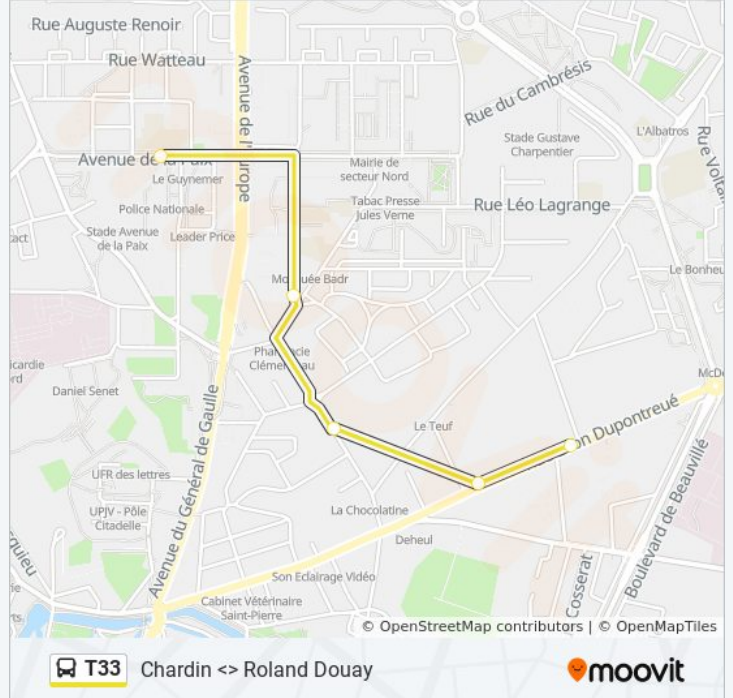

## Chardin &lt;&gt; Roland Douay

Téléchargez

La ligne T33 de bus (Chardin <> Roland Douay) a 2 itinéraires. Pour les jours de la semaine, les heures de service sont: (1) Chardin→Roland Douay: 17:35(2) Roland Douay→Chardin: 07:35

Utilisez l'application Moovit pour trouver la station de la ligne T33 de bus la plus proche et savoir quand la prochaine ligne T33 de bus arrive.

**Direction: Chardin→Roland Douay**

5 arrêts

[VOIR LES HORAIRES DE LA LIGNE](#)

**Informations de la ligne T33 de bus****Direction:** Chardin→Roland Douay**Arrêts:** 5**Durée du Trajet:** 10 min**Récapitulatif de la ligne:**

### Direction: Roland Douay → Chardin

5 arrêts

[VOIR LES HORAIRES DE LA LIGNE](#)

Roland Douay

Doullens

Frères Doullens

Campus

Chardin