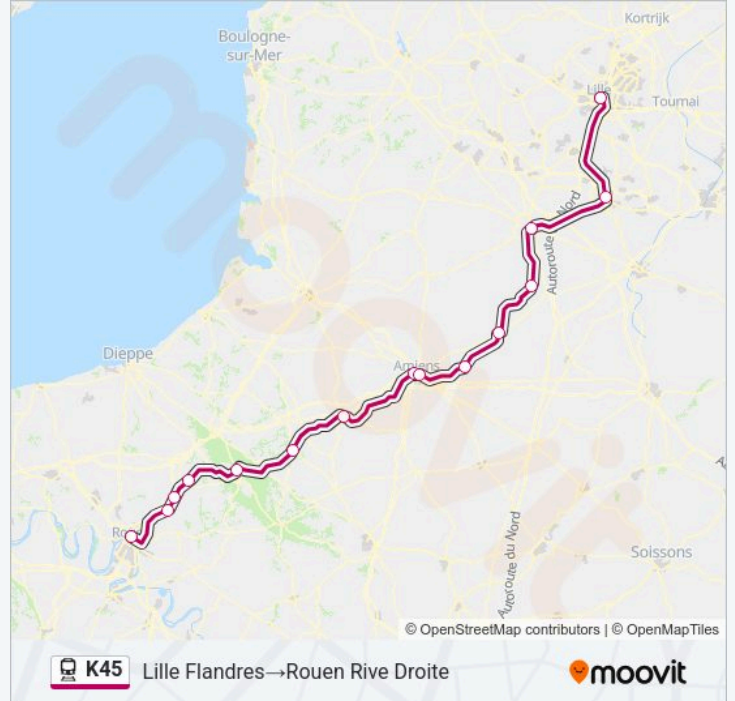

Les horaires et trajets sur une carte de la ligne K45 de train sont disponibles dans un fichier PDF hors-ligne sur moovitapp.com. Utilisez le Appli Moovit pour voir les horaires de bus, train ou métro en temps réel, ainsi que les instructions étape par étape pour tous les transports publics à Amiens.

© 2025 Moovit - Tous droits réservés