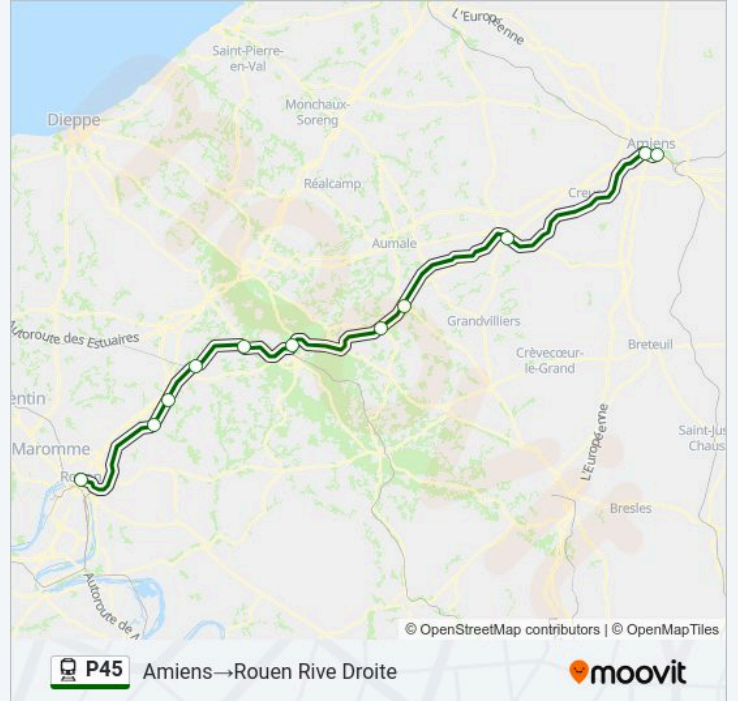

 **Ligne P45**

Amiens→Rouen Rive Droite

Téléchargez

La ligne P45 de train Amiens→Rouen Rive Droite a un itinéraire. Pour les jours de la semaine, les heures de service sont:

(1) Amiens→Rouen Rive Droite: 05:56-20:28

Utilisez l'application Moovit pour trouver la station de la ligne P45 de train la plus proche et savoir quand la prochaine ligne P45 de train arrive.

Direction: Amiens→Rouen Rive Droite

11 arrêts

[VOIR LES HORAIRES DE LA LIGNE](#)

Longuerue - Vieux-Manoir

Morgny

Rouen Rive Droite

Horaires de la ligne P45 de train

Horaires de l'itinéraire Amiens→Rouen Rive Droite:

lundi	05:56-20:28
mardi	05:56-20:28
mercredi	05:56-20:28
jeudi	05:56-20:28
vendredi	05:56-20:28
samedi	12:58
dimanche	09:28-16:28

Informations de la ligne P45 de train**Direction:** Amiens→Rouen Rive Droite**Arrêts:** 11**Durée du Trajet:** 89 min**Récapitulatif de la ligne:**

Les horaires et trajets sur une carte de la ligne P45 de train sont disponibles dans un fichier PDF hors-ligne sur moovitapp.com. Utilisez le Appli Moovit pour voir les horaires de bus, train ou métro en temps réel, ainsi que les instructions étape par étape pour tous les transports publics à Amiens.