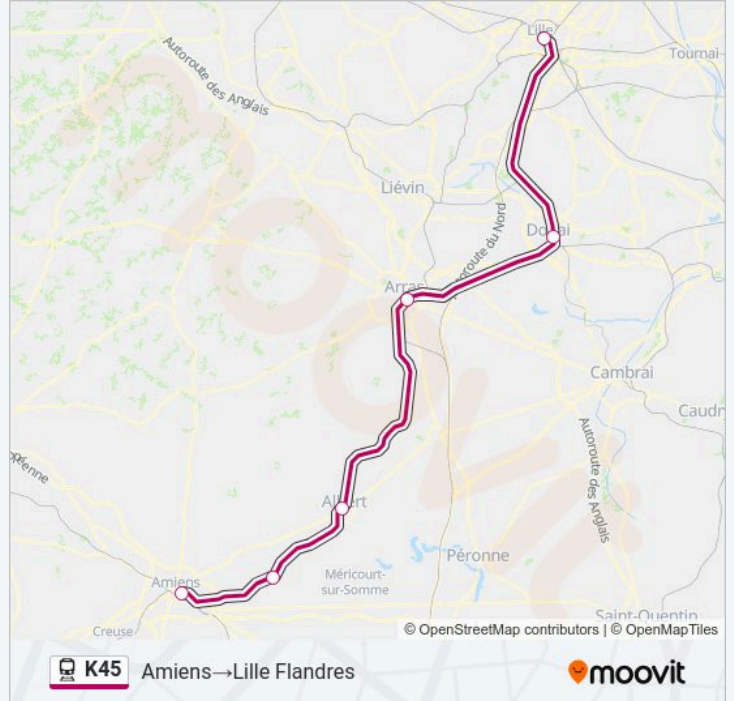

 **Ligne K45** Amiens→Lille Flandres

Téléchargez

La ligne K45 de train (Amiens→Lille Flandres) a 2 itinéraires. Pour les jours de la semaine, les heures de service sont:
(1) Amiens→Lille Flandres: 12:50-19:50(2) Rouen Rive Droite→Lille Flandres: 07:17-18:21
Utilisez l'application Moovit pour trouver la station de la ligne K45 de train la plus proche et savoir quand la prochaine ligne K45 de train arrive.

Direction: Amiens→Lille Flandres

6 arrêts

[VOIR LES HORAIRES DE LA LIGNE](#)

Gare D'Amiens

Corbie

Albert

Arras

Douai

Informations de la ligne K45 de train**Direction:** Amiens→Lille Flandres**Arrêts:** 6**Durée du Trajet:** 77 min**Récapitulatif de la ligne:**

Direction: Rouen Rive Droite→Lille Flandres

15 arrêts

[VOIR LES HORAIRES DE LA LIGNE](#)