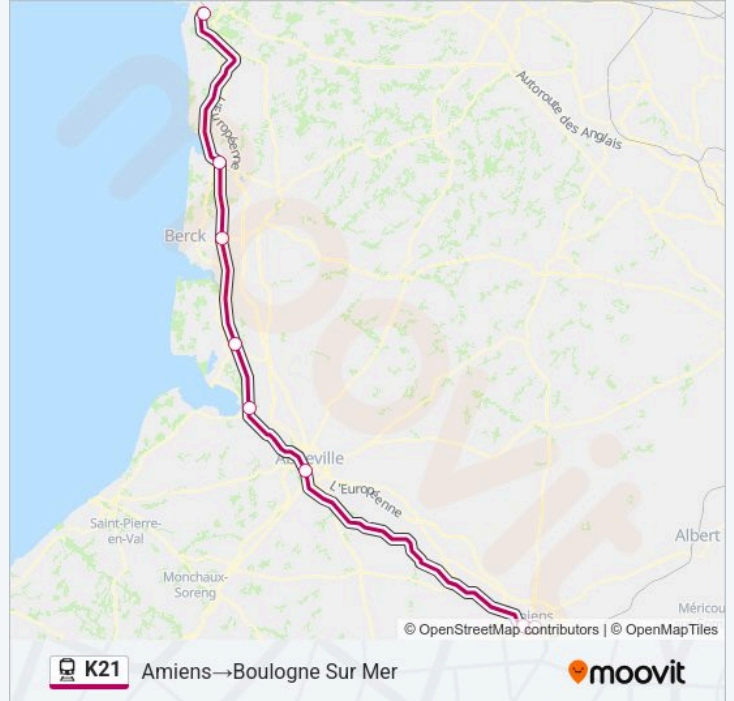

Boulogne Sur Mer

Étaples - Le Touquet

Rang-Du-Fliers - Verton - Berck

Rue

Noyelles-Sur-Mer

Abbeville

Saint-Roch

Gare D'Amiens

Gare D'Amiens

Saint-Roch

Abbeville

Noyelles-Sur-Mer

Rue

Rang-Du-Fliers - Verton - Berck

Étaples - Le Touquet

Boulogne Sur Mer

Direction: Amiens→Boulogne Sur Mer

Arrêts: 8

Durée du Trajet: 80 min

Récapitulatif de la ligne:

Direction: Amiens→Calais Ville

16 arrêts

[VOIR LES HORAIRES DE LA LIGNE](#)

Gare D'Amiens
Saint-Roch
Abbeville
Noyelles-Sur-Mer
Rue
Rang-Du-Fliers - Verton - Berck
Étaples - Le Touquet
Neufchâtel-Hardelot
Hesdigneul
Boulogne Sur Mer
Boulogne - Tintelleries
Wimille - Wimereux
Marquise - Rinxent
Calais - Fréthun
Les Fontinettes
Calais Ville