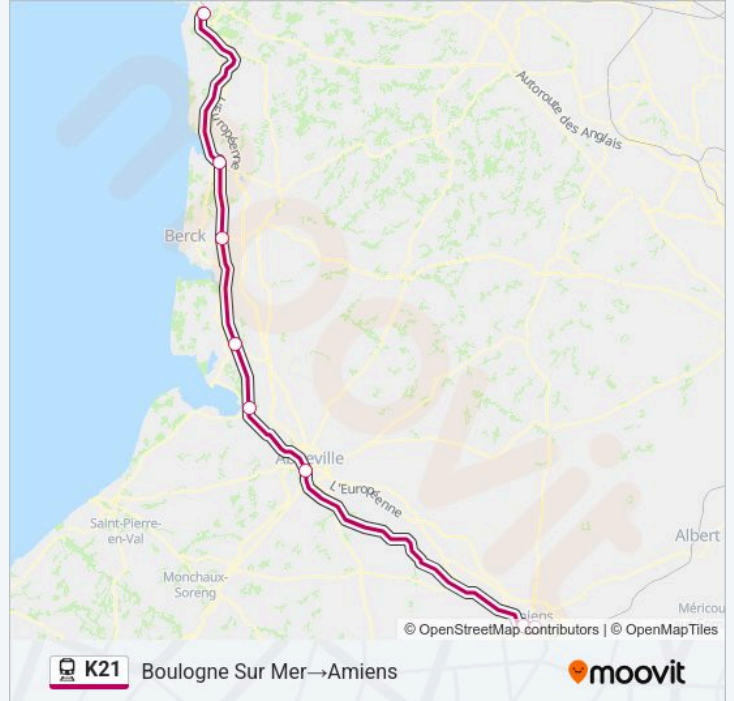

Utilisez l'application Moovit pour trouver la station de la ligne K21 de train la plus proche et savoir quand la prochaine ligne K21 de train arrive.

Direction: Boulogne Sur Mer→Amiens

8 arrêts

[VOIR LES HORAIRES DE LA LIGNE](#)

Boulogne Sur Mer

Étaples - Le Touquet

Rang-Du-Fliers - Verton - Berck

Rue

Noyelles-Sur-Mer

Abbeville

Saint-Roch

Gare D'Amiens

Informations de la ligne K21 de train**Direction:** Boulogne Sur Mer→Amiens**Arrêts:** 8**Durée du Trajet:** 80 min**Récapitulatif de la ligne:**

Direction: Amiens→Boulogne Sur Mer

8 arrêts

[VOIR LES HORAIRES DE LA LIGNE](#)

Gare D'Amiens

Saint-Roch

Abbeville

Noyelles-Sur-Mer

Rue

Rang-Du-Fliers - Verton - Berck

Étaples - Le Touquet

Boulogne Sur Mer