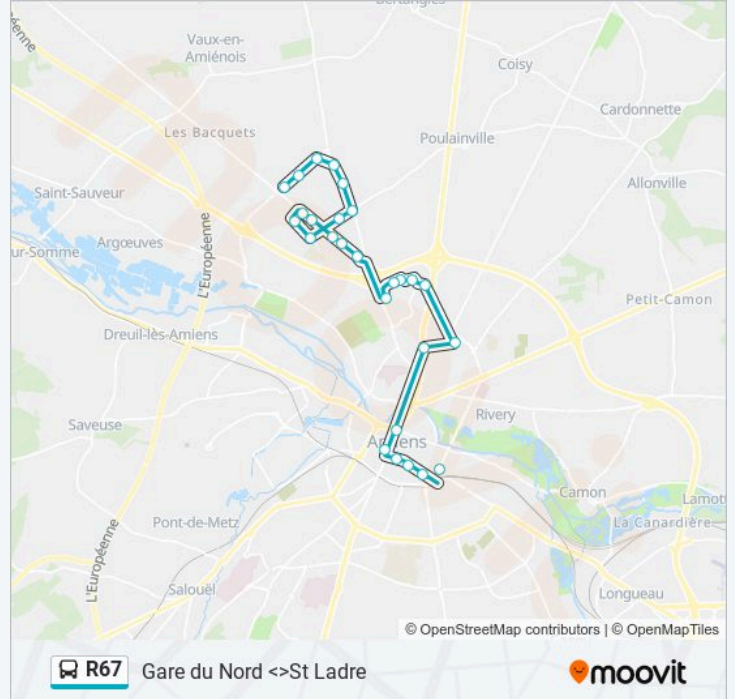

**Direction: Croix De Pierre→Gare Du Nord Quai G**

27 arrêts

[VOIR LES HORAIRES DE LA LIGNE](#)

Croix De Pierre  
Apave  
Walf  
Colas  
Mgf Logistique  
Goodyear  
Valéo  
Afp  
Ozenfant  
Procter Gamble  
Wabco  
Queneuder  
Durouchez  
Espace Industriel Nord  
Saint-Ladre Ouest  
Le Titien  
Le Tintoret  
Quentin La Tour  
Centre Commercial Nord  
Cambresis  
Pôle D'Échanges Nord

**Informations de la ligne R67 de bus****Direction:** Croix De Pierre→Gare Du Nord Quai G**Arrêts:** 27**Durée du Trajet:** 36 min**Récapitulatif de la ligne:**

Vogel

Maison De La Culture

Hotel De Ville

Jacobins

Emile Zola

Gare Du Nord

**Direction: Gare Du Nord Quai G → Croix De Pierre**

27 arrêts

[VOIR LES HORAIRES DE LA LIGNE](#)

Gare Du Nord

Rene Goblet

Palais De Justice

### Informations de la ligne R67 de bus

**Direction:** Gare Du Nord Quai G → Croix De Pierre

**Arrêts:** 27

**Durée du Trajet:** 37 min

**Récapitulatif de la ligne:**

Ozenfant

Afpa

Valéo