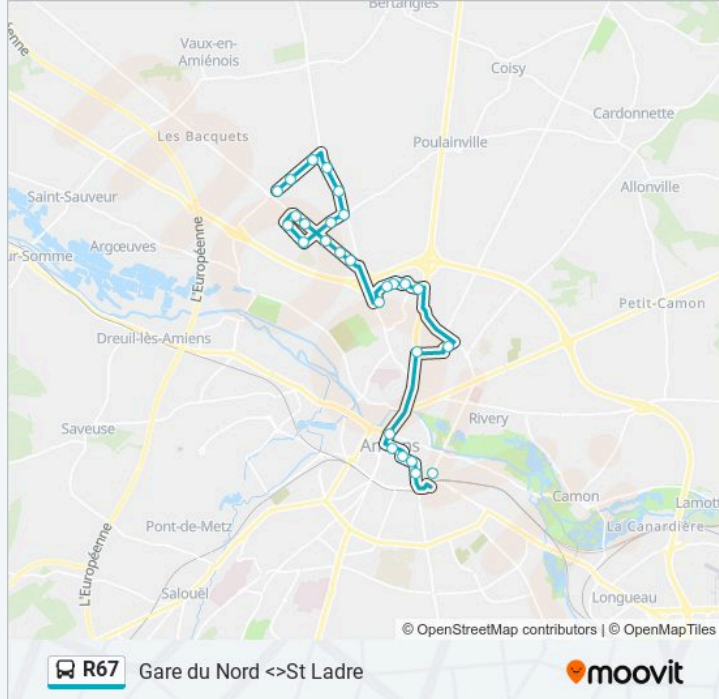

**Informations de la ligne R67 de bus****Direction:** Croix De Pierre→Gare Du Nord Quai G**Arrêts:** 27**Durée du Trajet:** 36 min**Récapitulatif de la ligne:**

Vogel

Maison De La Culture

Hotel De Ville

Jacobins

### Informations de la ligne R67 de bus

**Direction:** Gare Du Nord Quai G → Croix De Pierre

**Arrêts:** 27

**Durée du Trajet:** 37 min

**Récapitulatif de la ligne:**

Ozenfant

Afpa

Valéo

Goodyear

Mgf Logistique

Colas

Walf

Apave

Croix De Pierre

Les horaires et trajets sur une carte de la ligne R67 de bus sont disponibles dans un fichier PDF hors-ligne sur [moovitapp.com](https://moovitapp.com). Utilisez le Appli Moovit pour voir les horaires de bus, train ou métro en temps réel, ainsi que les instructions étape par étape pour tous les transports publics à Amiens.

© 2024 Moovit - Tous droits réservés