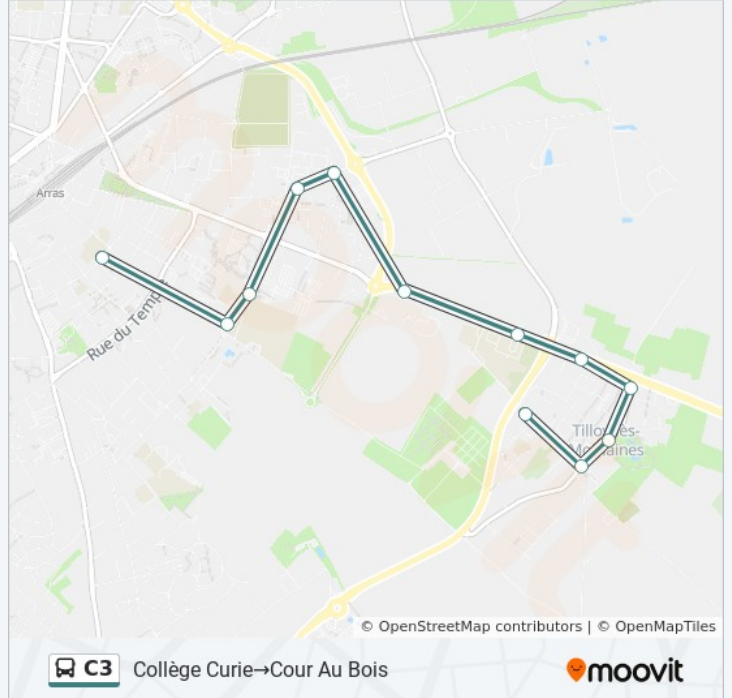

Utilisez l'application Moovit pour trouver la station de la ligne C3 de bus la plus proche et savoir quand la prochaine ligne C3 de bus arrive.

**Direction: Collège Curie→Cour Au Bois**

12 arrêts

[VOIR LES HORAIRES DE LA LIGNE](#)

De Gaulle

Mairie De Tilloy

Pl. Armand Duval

Cour Au Bois

**Horaires de la ligne C3 de bus**

Horaires de l'itinéraire Collège Curie→Cour Au Bois:

lundi	17:06
mardi	17:06
mercredi	13:10
jeudi	17:06
vendredi	17:06
samedi	Pas Opérationnel
dimanche	Pas Opérationnel

**Informations de la ligne C3 de bus****Direction:** Collège Curie→Cour Au Bois**Arrêts:** 12**Durée du Trajet:** 17 min**Récapitulatif de la ligne:**

### Direction: Lefrère→Gare Quai H

13 arrêts

[VOIR LES HORAIRES DE LA LIGNE](#)

- Lefrère
- De Gaulle
- Mairie De Tilloy
- Pl. Armand Duval
- Cour Au Bois
- Lycée Agricole
- Cité Des Fleurs
- Fontainerie
- Madrid
- Université
- Bocquet
- Collège Curie
- Gare