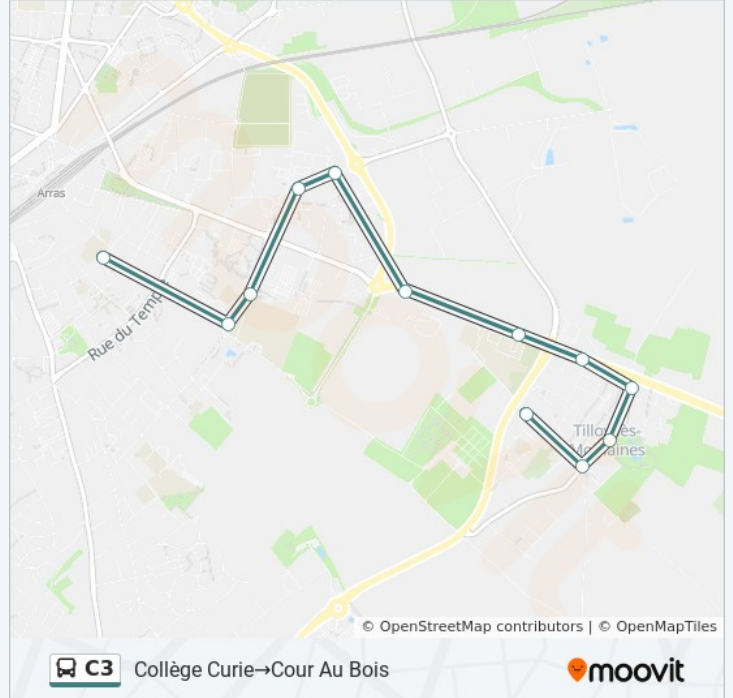

Utilisez l'application Moovit pour trouver la station de la ligne C3 de bus la plus proche et savoir quand la prochaine ligne C3 de bus arrive.

**Direction: Collège Curie→Cour Au Bois**

12 arrêts

[VOIR LES HORAIRES DE LA LIGNE](#)

### Direction: Lefrère→Gare Quai H

13 arrêts

[VOIR LES HORAIRES DE LA LIGNE](#)

- Lefrère
- De Gaulle
- Mairie De Tilloy
- Pl. Armand Duval
- Cour Au Bois
- Lycée Agricole
- Cité Des Fleurs
- Fontainerie
- Madrid
- Université
- Bocquet
- Collège Curie
- Gare

### Horaires de la ligne C3 de bus

Horaires de l'itinéraire Lefrère→Gare Quai H:

lundi	07:19
mardi	07:19
mercredi	07:19
jeudi	07:19
vendredi	07:19
samedi	Pas Opérationnel
dimanche	Pas Opérationnel

### Informations de la ligne C3 de bus

**Direction:** Lefrère→Gare Quai H

**Arrêts:** 13

**Durée du Trajet:** 19 min

**Récapitulatif de la ligne:**

Les horaires et trajets sur une carte de la ligne C3 de bus sont disponibles dans un fichier PDF hors-ligne sur [moovitapp.com](https://moovitapp.com). Utilisez le [Appli Moovit](#) pour voir les horaires de bus, train ou métro en temps réel, ainsi que les instructions étape par étape pour tous les transports publics à Arras.