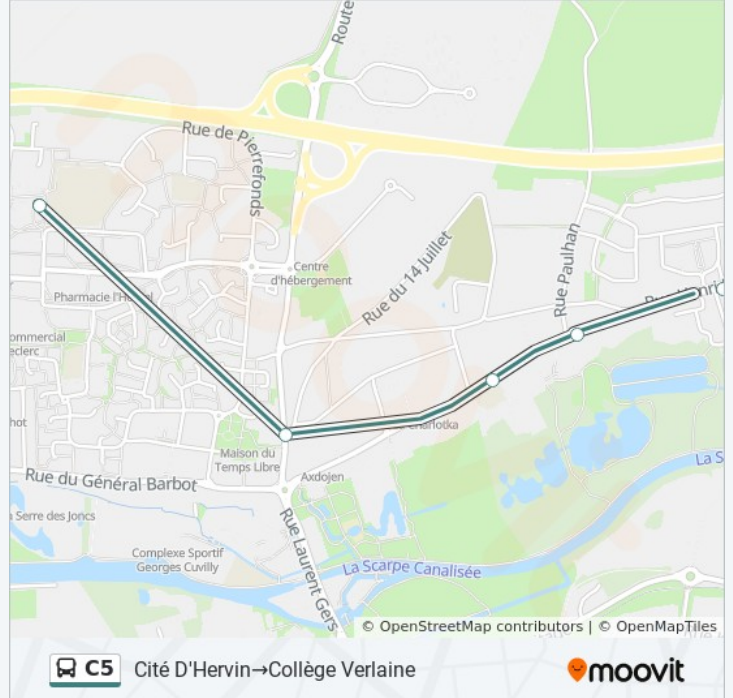

Utilisez l'application Moovit pour trouver la station de la ligne C5 de bus la plus proche et savoir quand la prochaine ligne C5 de bus arrive.

Direction: Cité D'Hervin→Collège Verlaine

5 arrêts

[VOIR LES HORAIRES DE LA LIGNE](#)

Cité D'Hervin

Mapad

Ecole De St-Laurent

Cauchy

Collège Verlaine

Horaires de la ligne C5 de bus

Horaires de l'itinéraire Cité D'Hervin→Collège Verlaine:

lundi	08:02
mardi	08:02
mercredi	08:02
jeudi	08:02
vendredi	08:02
samedi	Pas Opérationnel
dimanche	Pas Opérationnel

Informations de la ligne C5 de bus

Direction: Cité D'Hervin→Collège Verlaine

Arrêts: 5

Durée du Trajet: 9 min

Récapitulatif de la ligne:

Direction: Collège Verlaine → Goudemand

24 arrêts

[VOIR LES HORAIRES DE LA LIGNE](#)

Informations de la ligne C5 de bus

Direction: Collège Verlaine → Goudemand

Arrêts: 24

Durée du Trajet: 29 min

Récapitulatif de la ligne:

Les Fontaines

Cd60

Résidence Bellemotte