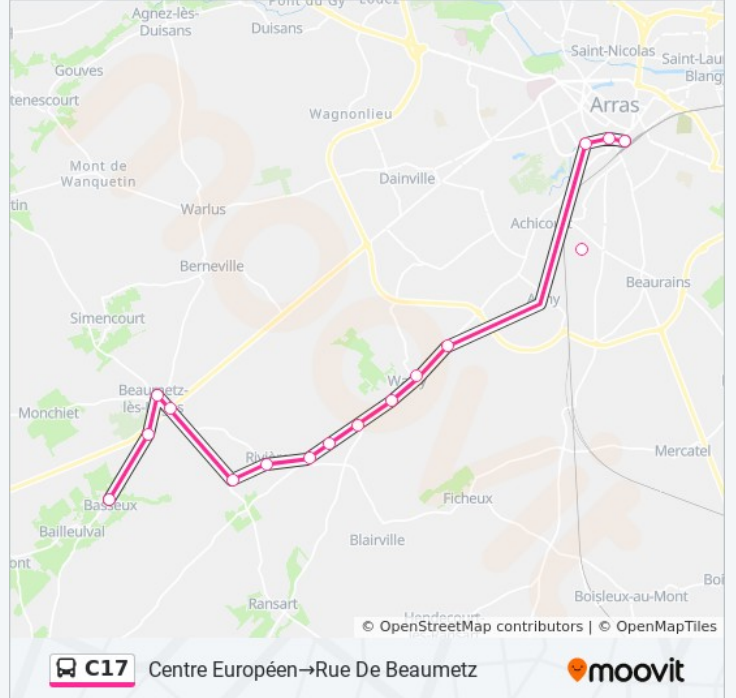

#### Direction: Centre Européen→Rue De Beaumetz

16 arrêts

[VOIR LES HORAIRES DE LA LIGNE](#)

Centre Européen  
Square Frachon  
Pl. De Marseille  
Collège Adam De La Halle  
Bascule Wailly  
Place De Wailly  
Pont  
Chapelle De Rivière  
Le Fermont  
Rue De Bretencourt  
Cimetière De Rivière  
Rue De Bellacourt  
Pharmacie De Beaumetz-Les-Loges  
Ecoles De Beaumetz-Les-Loges  
Résidence Du Bois  
Rue De Beaumetz - Basseux

10 arrêts

[VOIR LES HORAIRES DE LA LIGNE](#)

- Collège Adam De La Halle
- Bascule Wailly
- Place De Wailly
- Pont
- Chapelle De Rivière
- Le Fermont
- Rue De Bretencourt
- Cimetière De Rivière
- Rue De Bellacourt
- Rue De Bellacordelle

## Direction: Rue De Beaumetz→Centre Européen

16 arrêts

[VOIR LES HORAIRES DE LA LIGNE](#)

Rue De Beaumetz - Basseux

Résidence Du Bois

Pharmacie De Beaumetz-Les-Loges

Ecoles De Beaumetz-Les-Loges

Rue De Bellacourt

## Informations de la ligne C17 de bus

**Direction:** Rue De Beaumetz→Centre Européen

**Arrêts:** 16

**Durée du Trajet:** 37 min

**Récapitulatif de la ligne:**

**Direction: Rue De Bellacordelle→Collège Adam De La Halle**