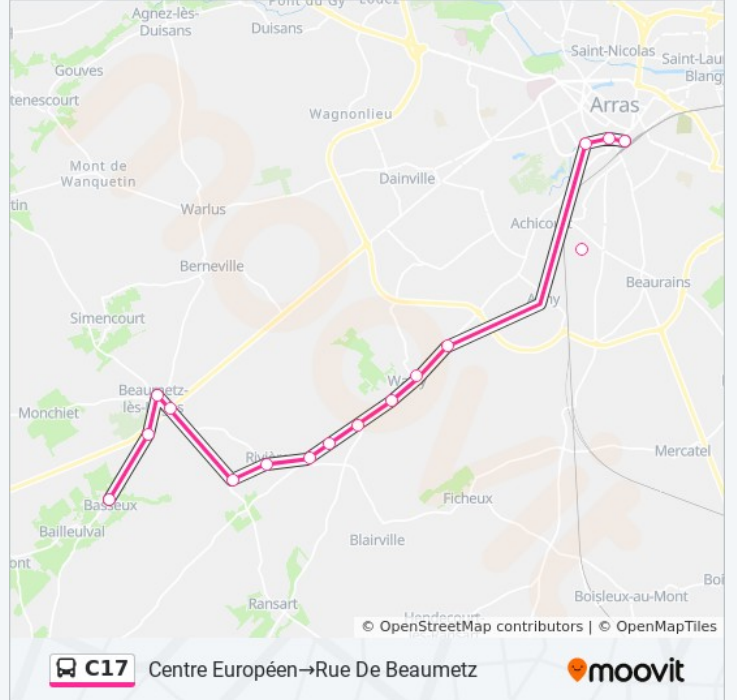

Les horaires et trajets sur une carte de la ligne C17 de bus sont disponibles dans un fichier PDF hors-ligne sur moovitapp.com. Utilisez le [Appli Moovit](#) pour voir les horaires de bus, train ou métro en temps réel, ainsi que les instructions étape par étape pour tous les transports publics à Arras.

[À propos de Moovit](#) • [Solutions MaaS](#) • [Pays disponibles](#) • [Communauté Moovit](#)

© 2023 Moovit - Tous droits réservés

Consultez les horaires d'arrivée en direct