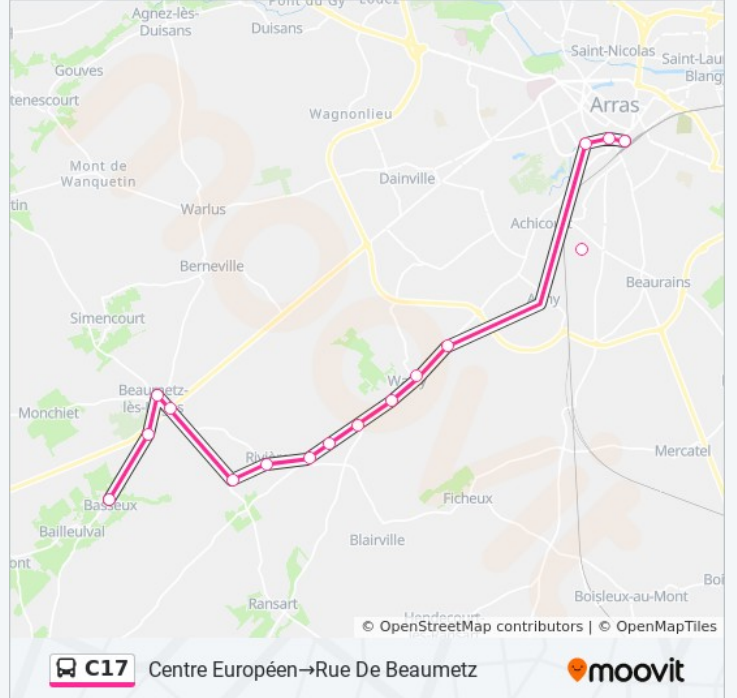

#### Informations de la ligne C17 de bus

**Direction:** Centre Européen→Rue De Beaumetz

**Arrêts:** 16

**Durée du Trajet:** 33 min

**Récapitulatif de la ligne:**

**Direction: Collège Adam De La Halle→Rue De Bellacordelle**

10 arrêts

[VOIR LES HORAIRES DE LA LIGNE](#)

- Collège Adam De La Halle
- Bascule Wailly
- Place De Wailly
- Pont
- Chapelle De Rivière
- Le Fermont
- Rue De Bretencourt
- Cimetière De Rivière
- Rue De Bellacourt
- Rue De Bellacordelle

**Horaires de la ligne C17 de bus**

Horaires de l'itinéraire Collège Adam De La Halle→Rue De Bellacordelle:

lundi	16:33
mardi	16:33
mercredi	12:20
jeudi	16:33
vendredi	16:33
samedi	Pas Opérationnel
dimanche	Pas Opérationnel

**Informations de la ligne C17 de bus**

**Direction:** Collège Adam De La Halle→Rue De Bellacordelle

**Arrêts:** 10

**Durée du Trajet:** 16 min

**Récapitulatif de la ligne:**