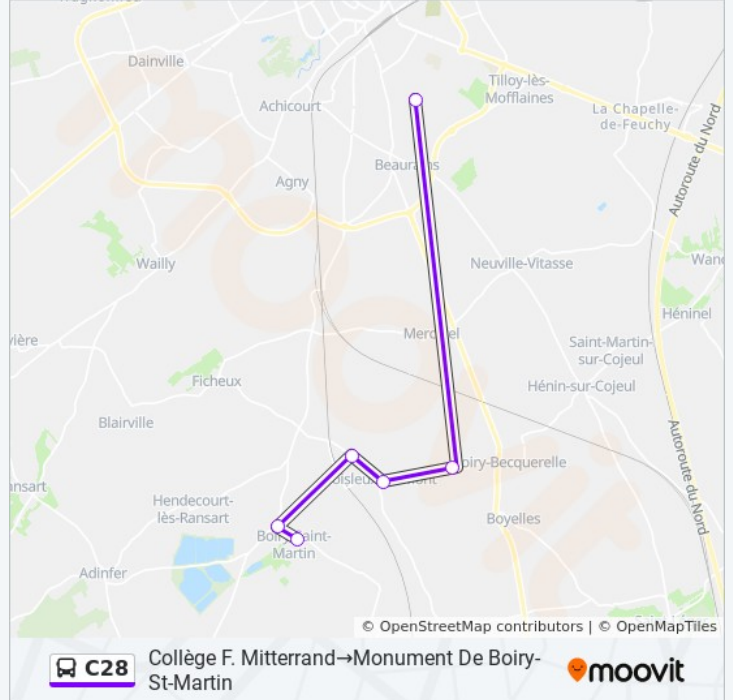

Les horaires et trajets sur une carte de la ligne C28 de bus sont disponibles dans un fichier PDF hors-ligne sur moovitapp.com. Utilisez le [Appli Moovit](#) pour voir les horaires de bus, train ou métro en temps réel, ainsi que les instructions étape par étape pour tous les transports publics à Arras.

[À propos de Moovit](#) • [Solutions MaaS](#) • [Pays disponibles](#) • [Communauté Moovit](#)

© 2023 Moovit - Tous droits réservés

Consultez les horaires d'arrivée en direct