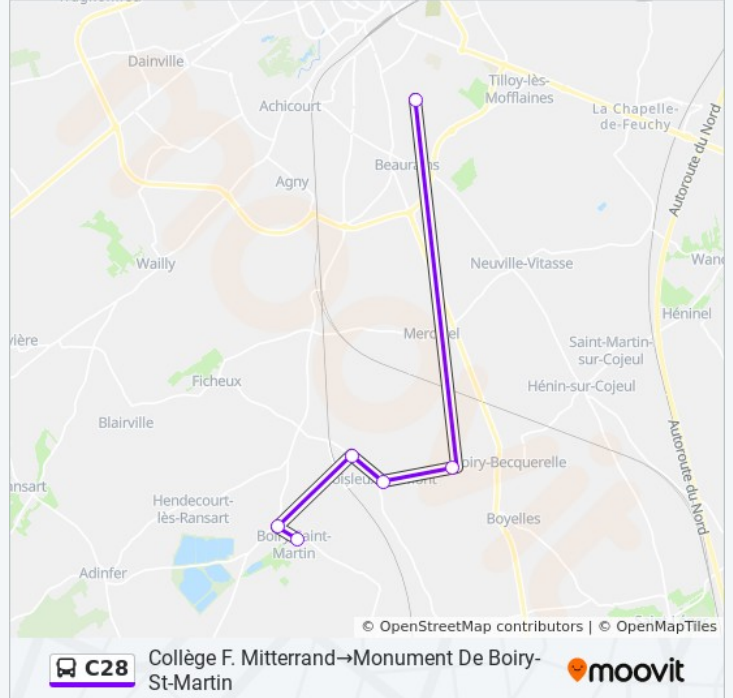

(1) Collège F. Mitterrand→Monument De Boiry-St-Martin: 17:05(2) Monument De Boiry-St-Martin→Collège F. Mitterrand: 07:49

Utilisez l'application Moovit pour trouver la station de la ligne C28 de bus la plus proche et savoir quand la prochaine ligne C28 de bus arrive.

Direction: Collège F. Mitterrand→Monument De Boiry-St-Martin

6 arrêts

[VOIR LES HORAIRES DE LA LIGNE](#)

Collège F. Mitterrand

Rue De La Mairie

Eglise De Boisleux-Au-Mont

Rue D'Arras

Ecole De Boiry-Ste-Rictrude

Monument De Boiry-St-Martin

Horaires de la ligne C28 de bus

Horaires de l'itinéraire Collège F. Mitterrand→Monument De Boiry-St-Martin:

lundi	17:05
mardi	17:05
mercredi	12:25
jeudi	17:05
vendredi	17:05
samedi	Pas Opérationnel
dimanche	Pas Opérationnel

Informations de la ligne C28 de bus

Direction: Collège F. Mitterrand→Monument De Boiry-St-Martin

Arrêts: 6

Durée du Trajet: 25 min

Récapitulatif de la ligne:

Direction: Monument De Boiry-St-Martin→Collège F. Mitterrand