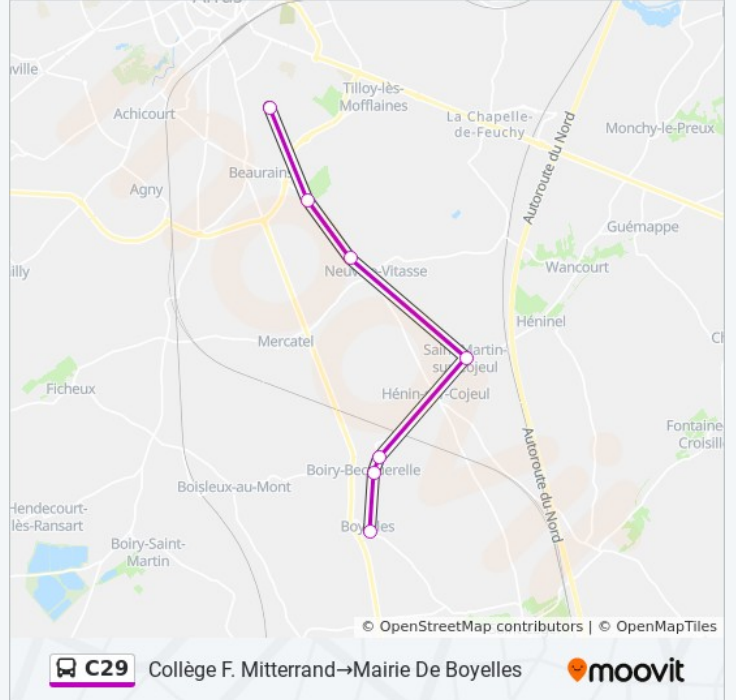

Les horaires et trajets sur une carte de la ligne C29 de bus sont disponibles dans un fichier PDF hors-ligne sur moovitapp.com. Utilisez le [Appli Moovit](#) pour voir les horaires de bus, train ou métro en temps réel, ainsi que les instructions étape par étape pour tous les transports publics à Arras.

[À propos de Moovit](#) • [Solutions MaaS](#) • [Pays disponibles](#) • [Communauté Moovit](#)

© 2023 Moovit - Tous droits réservés

Consultez les horaires d'arrivée en direct