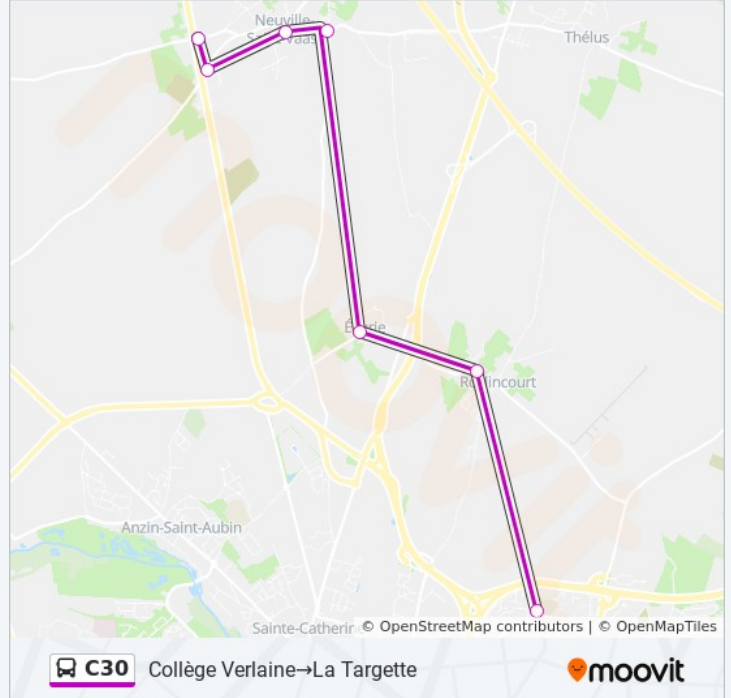

Collège Verlaine→La Targette

[Voir En Format Web](#)

La ligne C30 de bus (Collège Verlaine→La Targette) a 2 itinéraires. Pour les jours de la semaine, les heures de service sont: (1) Collège Verlaine→La Targette: 16:05 - 17:05(2) Mairie De Neuville-St-Vaast→Collège Verlaine: 07:53
Utilisez l'application Moovit pour trouver la station de la ligne C30 de bus la plus proche et savoir quand la prochaine ligne C30 de bus arrive.

Direction: Collège Verlaine→La Targette

7 arrêts

[VOIR LES HORAIRES DE LA LIGNE](#)

Collège Verlaine

Grand'Rue Roclincourt

Eglise D'Ecurie

Rue De La Barre

Mairie De Neuville-St-Vaast

Rue De Prague

Mairie De Neuville-St-Vaast

Horaires de la ligne C30 de bus

Horaires de l'itinéraire Collège Verlaine→La Targette:

lundi	16:05 - 17:05
mardi	16:05 - 17:05
mercredi	11:40 - 12:40
jeudi	16:05 - 17:05
vendredi	16:05 - 17:05
samedi	Pas Opérationnel
dimanche	Pas Opérationnel

Informations de la ligne C30 de bus**Direction:** Collège Verlaine→La Targette**Arrêts:** 7**Durée du Trajet:** 20 min**Récapitulatif de la ligne:**

Direction: Mairie De Neuville-St-Vaast→Collège Verlaine