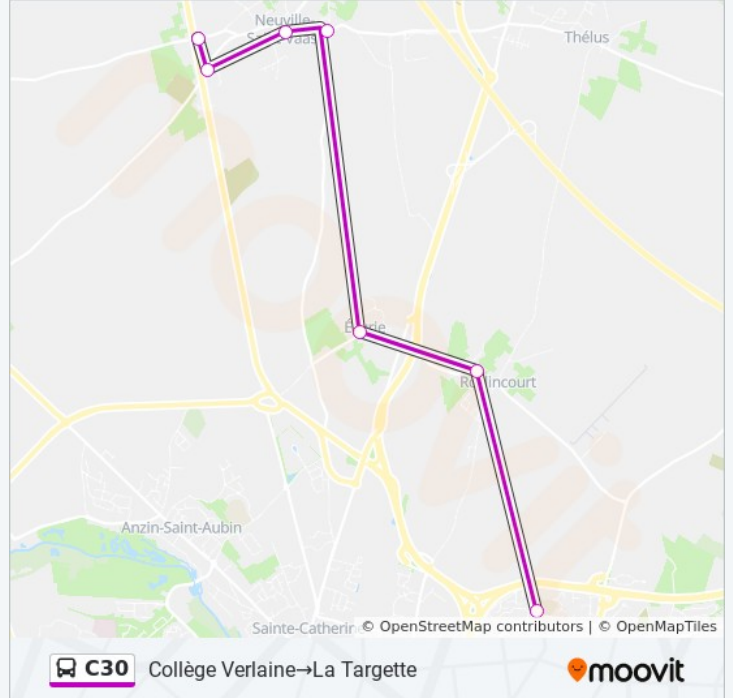

Direction: Collège Verlaine→La Targette

7 arrêts

[VOIR LES HORAIRES DE LA LIGNE](#)

Collège Verlaine

Grand'Rue Roclincourt

Eglise D'Ecurie

Rue De La Barre

Mairie De Neuville-St-Vaast

Informations de la ligne C30 de bus**Direction:** Collège Verlaine→La Targette**Arrêts:** 7**Durée du Trajet:** 20 min**Récapitulatif de la ligne:**

Direction: Mairie De Neuville-St-Vaast→Collège Verlaine

7 arrêts

[VOIR LES HORAIRES DE LA LIGNE](#)

Mairie De Neuville-St-Vaast

Rue De Prague

Mairie De Neuville-St-Vaast

Rue De La Barre

Eglise D'Ecurie

Grand'Rue Roilincourt

Informations de la ligne C30 de bus

Direction: Mairie De Neuville-St-Vaast→Collège Verlaine

Arrêts: 7

Durée du Trajet: 22 min

Récapitulatif de la ligne:

Les horaires et trajets sur une carte de la ligne C30 de bus sont disponibles dans un fichier PDF hors-ligne sur moovitapp.com. Utilisez le [Appli Moovit](#) pour voir les horaires de bus, train ou métro en temps réel, ainsi que les instructions étape par étape pour tous les transports publics à Arras.