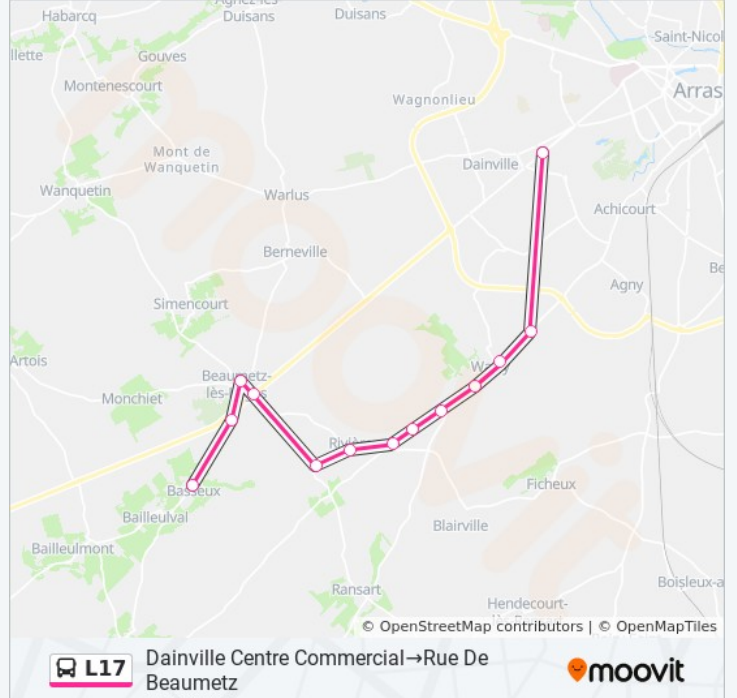

Utilisez l'application Moovit pour trouver la station de la ligne L17 de bus la plus proche et savoir quand la prochaine ligne L17 de bus arrive.

Direction: Dainville Centre Commercial→Rue De Beaumetz

13 arrêts

Cimetière De Rivière

Rue De Bellacourt

Pharmacie De Beaumetz-Les-Loges

Ecoles De Beaumetz-Les-Loges

Résidence Du Bois

Rue De Beaumetz - Basseux

Horaires de la ligne L17 de bus

Horaires de l'itinéraire Gare Quai A→Rue De Beaumetz:

lundi	09:38 - 16:38
mardi	12:38 - 18:48
mercredi	12:38 - 18:48
jeudi	12:38 - 18:48
vendredi	12:38 - 18:48
samedi	12:38 - 18:48
dimanche	Pas Opérationnel

Informations de la ligne L17 de bus

Direction: Gare Quai A→Rue De Beaumetz

Arrêts: 14

Durée du Trajet: 30 min

Récapitulatif de la ligne:

Direction: Rue De Beaumetz→Dainville Centre Commercial

13 arrêts

[VOIR LES HORAIRES DE LA LIGNE](#)

Rue De Beaumetz - Basseux

Résidence Du Bois