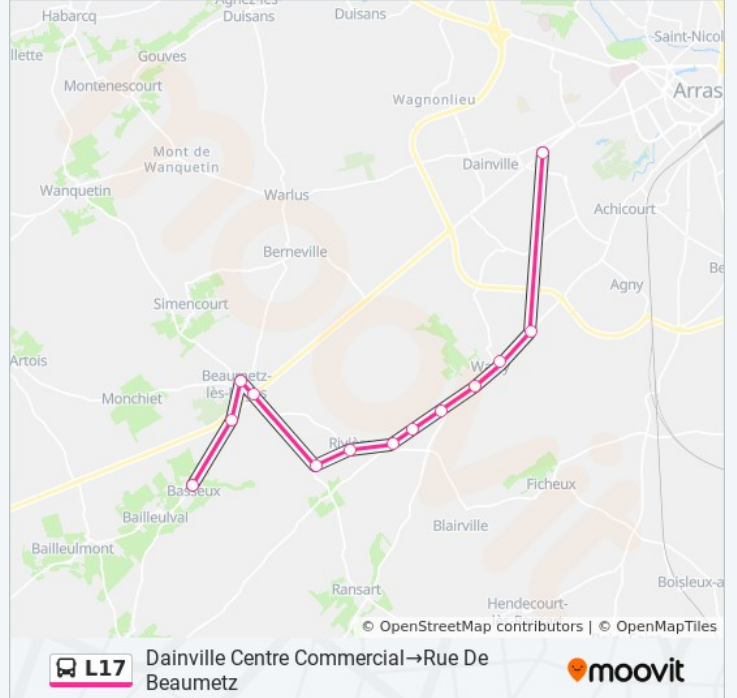

Utilisez l'application Moovit pour trouver la station de la ligne L17 de bus la plus proche et savoir quand la prochaine ligne L17 de bus arrive.

Direction: Dainville Centre Commercial→Rue De Beaumetz

13 arrêts

[VOIR LES HORAIRES DE LA LIGNE](#)

Dainville Centre Commercial
Bascule Wailly
Place De Wailly
Pont
Chapelle De Rivière
Le Fermont
Rue De Bretencourt
Cimetière De Rivière
Rue De Bellacourt
Pharmacie De Beaumetz-Les-Loges
Ecoles De Beaumetz-Les-Loges
Résidence Du Bois
Rue De Beaumetz - Basseux

Horaires de la ligne L17 de bus

Horaires de l'itinéraire Dainville Centre Commercial→Rue De Beaumetz:

lundi	08:40 - 14:40
mardi	08:40 - 17:40
mercredi	08:40 - 17:40
jeudi	08:40 - 17:40
vendredi	08:40 - 17:40
samedi	08:40 - 17:40
dimanche	Pas Opérationnel

Informations de la ligne L17 de bus

Direction: Dainville Centre Commercial→Rue De Beaumetz

Arrêts: 13

Durée du Trajet: 28 min

Récapitulatif de la ligne:

Direction: Gare Quai A→Rue De Beaumetz

14 arrêts

[VOIR LES HORAIRES DE LA LIGNE](#)