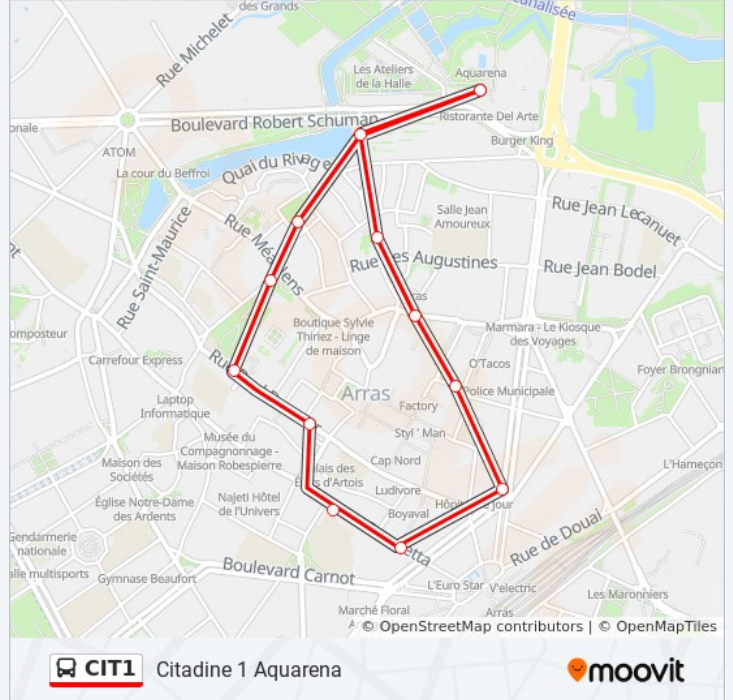

La ligne CIT1 de bus Citadine 1 Aquarena a un itinéraire. Pour les jours de la semaine, les heures de service sont:

(1) Aquarena→Aquarena: 06:30 - 20:00

Utilisez l'application Moovit pour trouver la station de la ligne CIT1 de bus la plus proche et savoir quand la prochaine ligne CIT1 de bus arrive.

Direction: Aquarena→Aquarena

14 arrêts

[VOIR LES HORAIRES DE LA LIGNE](#)

Aquarena
Parking Crinchon
Saint Géry
Mairie D'Arras
Les Places
Faidherbe
Poste - Gare
Gambetta
Beffroi
Palais St Vaast
Cathédrale
Rivage
Parking Crinchon
Aquarena

Informations de la ligne CIT1 de bus**Direction:** Aquarena→Aquarena**Arrêts:** 14**Durée du Trajet:** 19 min**Récapitulatif de la ligne:**

Les horaires et trajets sur une carte de la ligne CIT1 de bus sont disponibles dans un fichier PDF hors-ligne sur moovitapp.com. Utilisez le [Appli Moovit](#) pour voir les horaires de bus, train ou métro en temps réel, ainsi que les instructions étape par étape pour tous les transports publics à Arras.