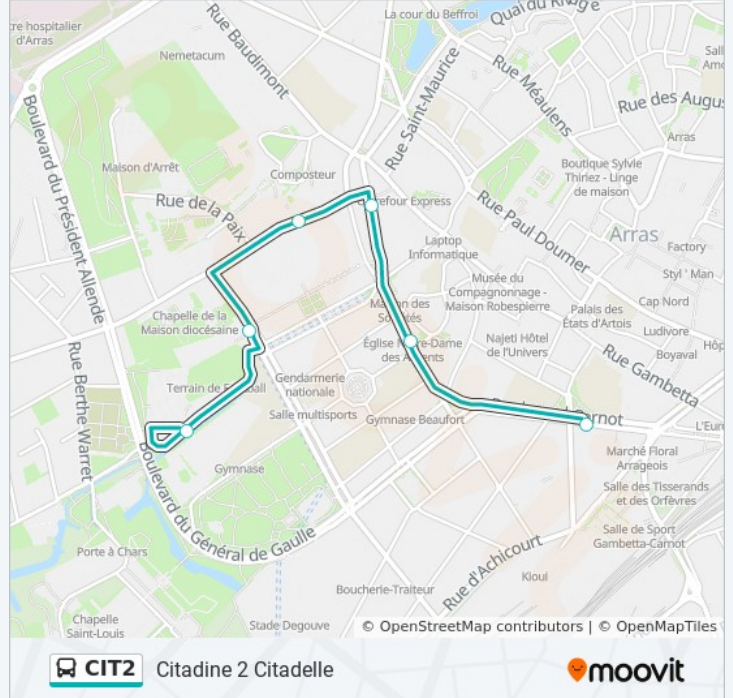

Utilisez l'application Moovit pour trouver la station de la ligne CIT2 de bus la plus proche et savoir quand la prochaine ligne CIT2 de bus arrive.

Direction: Square Frachon→Parking Citadelle

6 arrêts

[VOIR LES HORAIRES DE LA LIGNE](#)

Square Frachon

Notre Dame Des Ardents

Hauts De St Aubert

Préfecture

Ste-Claire

Parking Citadelle

Horaires de la ligne CIT2 de bus

Horaires de l'itinéraire Square Frachon→Parking Citadelle:

lundi	20:10 - 20:20
mardi	20:10 - 20:20
mercredi	20:10 - 20:20
jeudi	20:10 - 20:20
vendredi	20:10 - 20:20
samedi	20:10 - 20:20
dimanche	Pas Opérationnel

Informations de la ligne CIT2 de bus**Direction:** Square Frachon→Parking Citadelle**Arrêts:** 6**Durée du Trajet:** 4 min**Récapitulatif de la ligne:**

Direction: Square Frachon→Square Frachon

13 arrêts

[VOIR LES HORAIRES DE LA LIGNE](#)

- Square Frachon
- Notre Dame Des Ardents
- Hauts De St Aubert
- Préfecture
- Ste-Claire
- Parking Citadelle
- Citadelle
- Tételin
- Jeu De Paume
- Capucin
- Théâtre
- Poste - Gare
- Square Frachon