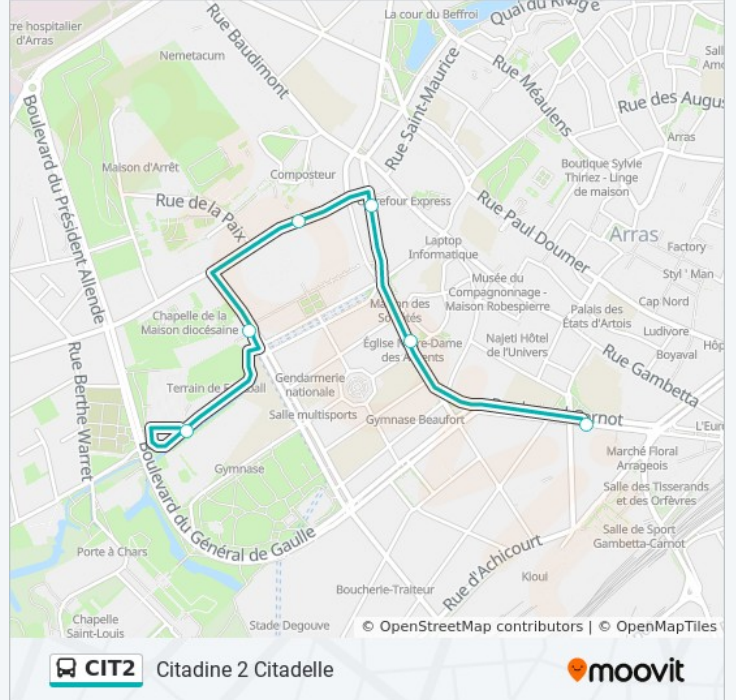

Utilisez l'application Moovit pour trouver la station de la ligne CIT2 de bus la plus proche et savoir quand la prochaine ligne CIT2 de bus arrive.

Direction: Square Frachon→Parking Citadelle

6 arrêts

[VOIR LES HORAIRES DE LA LIGNE](#)

Direction: Square Frachon→Square Frachon

13 arrêts

[VOIR LES HORAIRES DE LA LIGNE](#)

- Square Frachon
- Notre Dame Des Ardents
- Hauts De St Aubert
- Préfecture
- Ste-Claire
- Parking Citadelle
- Citadelle
- Tételin
- Jeu De Paume
- Capucin
- Théâtre
- Poste - Gare
- Square Frachon

Horaires de la ligne CIT2 de bus

Horaires de l'itinéraire Square Frachon→Square Frachon:

lundi	06:30 - 20:00
mardi	06:30 - 20:00
mercredi	06:30 - 20:00
jeudi	06:30 - 20:00
vendredi	06:30 - 20:00
samedi	06:30 - 20:00
dimanche	Pas Opérationnel

Informations de la ligne CIT2 de bus

Direction: Square Frachon→Square Frachon

Arrêts: 13

Durée du Trajet: 20 min

Récapitulatif de la ligne:

Les horaires et trajets sur une carte de la ligne CIT2 de bus sont disponibles dans un fichier PDF hors-ligne sur moovitapp.com. Utilisez le [Appli Moovit](#) pour voir les horaires de bus, train ou métro en temps réel, ainsi que les instructions étape par étape pour tous les transports publics à Arras.