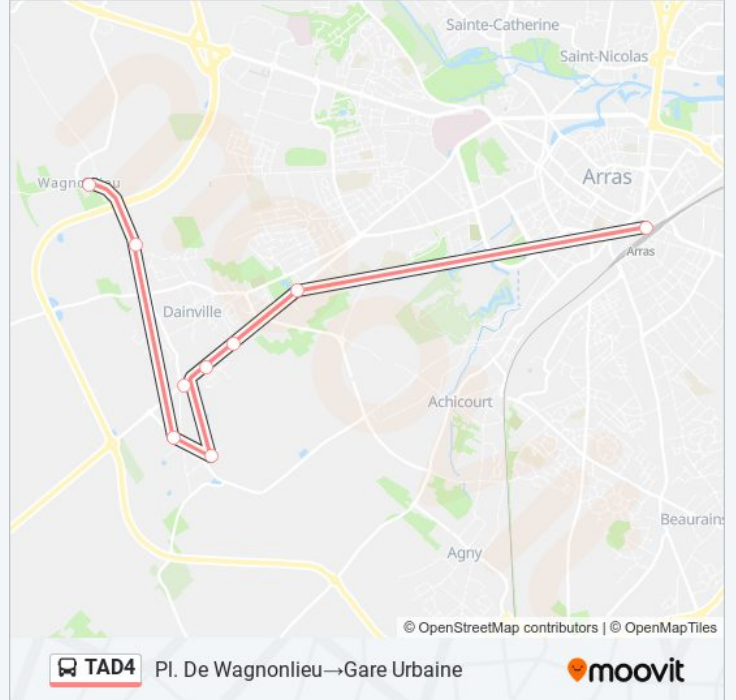

Gare Urbaine → Pl. De Wagnonlieu

Téléchargez

La ligne TAD4 de bus (Gare Urbaine → Pl. De Wagnonlieu) a 2 itinéraires. Pour les jours de la semaine, les heures de service sont:

(1) Gare Urbaine → Pl. De Wagnonlieu: 07:27 - 17:27 (2) Pl. De Wagnonlieu → Gare Urbaine: 07:10 - 18:00

Utilisez l'application Moovit pour trouver la station de la ligne TAD4 de bus la plus proche et savoir quand la prochaine ligne TAD4 de bus arrive.

Direction: Gare Urbaine → Pl. De Wagnonlieu

9 arrêts

[VOIR LES HORAIRES DE LA LIGNE](#)

lundi	07:27 - 17:27
mardi	07:27 - 17:27
mercredi	07:27 - 17:27
jeudi	07:27 - 17:27
vendredi	07:27 - 17:27
samedi	07:27 - 17:27
dimanche	Pas Opérationnel

Informations de la ligne TAD4 de bus

Direction: Gare Urbaine → Pl. De Wagnonlieu

Informations de la ligne TAD4 de bus

Direction: Pl. De Wagnonlieu → Gare Urbaine

Arrêts: 9

Durée du Trajet: 24 min

Récapitulatif de la ligne:

Les horaires et trajets sur une carte de la ligne TAD4 de bus sont disponibles dans un fichier PDF hors-ligne sur moovitapp.com. Utilisez le [Appli Moovit](#) pour voir les horaires de bus, train ou métro en temps réel, ainsi que les instructions étape par étape pour tous les transports publics à Arras.