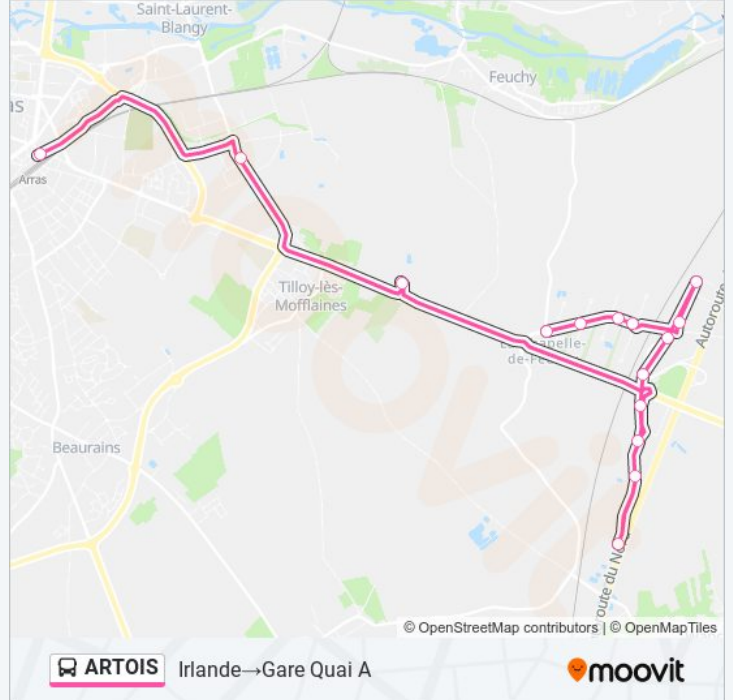

## Informations de la ligne ARTOIS de bus

**Direction:** Gare Quai A → Gare Quai A

**Arrêts:** 18

**Durée du Trajet:** 41 min

**Récapitulatif de la ligne:**

## Direction: Irlande → Gare Quai A

15 arrêts

[VOIR LES HORAIRES DE LA LIGNE](#)

Irlande  
 Allemagne  
 Bénélux  
 Grande Bretagne  
 Pays Bas  
 Portugal  
 Autriche  
 Europe  
 Gendarmerie  
 Belgique  
 Espagne  
 Artois  
 Rond Point  
 Orfila  
 Gare

## Horaires de la ligne ARTOIS de bus

Horaires de l'itinéraire Irlande → Gare Quai A:

|          |                  |
|----------|------------------|
| lundi    | 05:15 - 21:15    |
| mardi    | 05:15 - 21:15    |
| mercredi | 05:15 - 21:15    |
| jeudi    | 05:15 - 21:15    |
| vendredi | 05:15 - 21:15    |
| samedi   | 05:15 - 21:15    |
| dimanche | Pas Opérationnel |

## Informations de la ligne ARTOIS de bus

**Direction:** Irlande → Gare Quai A

**Arrêts:** 15

**Durée du Trajet:** 28 min

**Récapitulatif de la ligne:**

Les horaires et trajets sur une carte de la ligne ARTOIS de bus sont disponibles dans un fichier PDF hors-ligne sur [moovitapp.com](https://moovitapp.com). Utilisez le [Appli Moovit](#) pour voir les horaires de bus, train ou métro en temps réel, ainsi que les instructions étape par étape pour tous les transports publics à Arras.