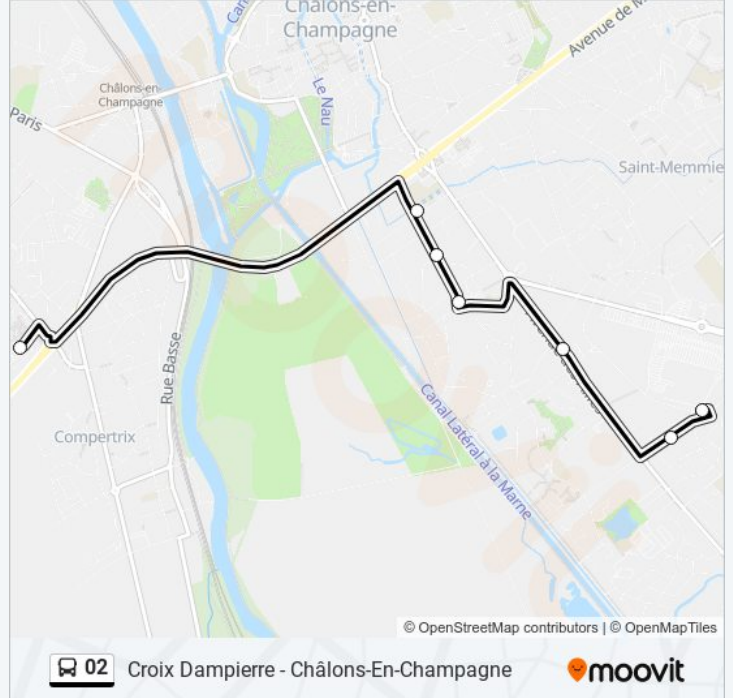

### Horaires de la ligne 02 de bus

Horaires de l'itinéraire Croix Dampierre - Châlons-En-Champagne:

lundi	09:56 - 18:41
mardi	09:56 - 18:41
mercredi	09:56 - 18:41
jeudi	09:56 - 18:41
vendredi	09:56 - 18:41
samedi	09:56 - 18:41
dimanche	Pas Opérationnel

### Informations de la ligne 02 de bus

**Direction:** Croix Dampierre - Châlons-En-Champagne

**Arrêts:** 7

**Durée du Trajet:** 10 min

**Récapitulatif de la ligne:**