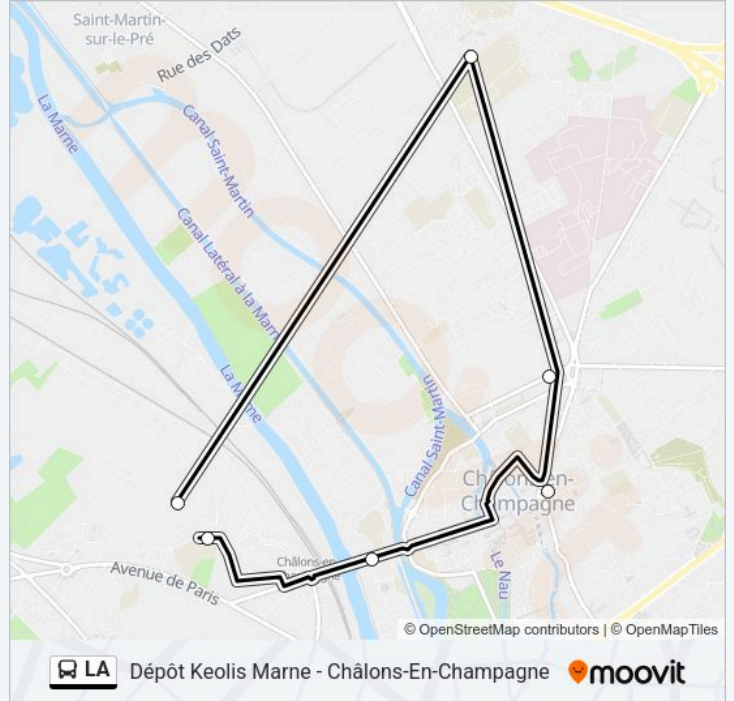

Utilisez l'application Moovit pour trouver la station de la ligne LA de bus la plus proche et savoir quand la prochaine ligne LA de bus arrive.

**Direction: Dépôt Keolis Marne - Châlons-En-Champagne**

6 arrêts

[VOIR LES HORAIRES DE LA LIGNE](#)

Entrée Talon

Collège Duruy

Tissier

Gare Routière

Lycée Oehmichen

Dépôt Keolis Marne

**Horaires de la ligne LA de bus**

**Informations de la ligne LA de bus**

**Direction:** Dépôt Keolis Marne - Châlons-En-Champagne

**Arrêts:** 6

**Durée du Trajet:** 90 min

**Récapitulatif de la ligne:**

### Direction: La Veuve

7 arrêts

[VOIR LES HORAIRES DE LA LIGNE](#)

Entrée Talon

Collège Duruy (Rue Dagonet)

Cathédrale

Gare Routière

Lycée Oehmichen