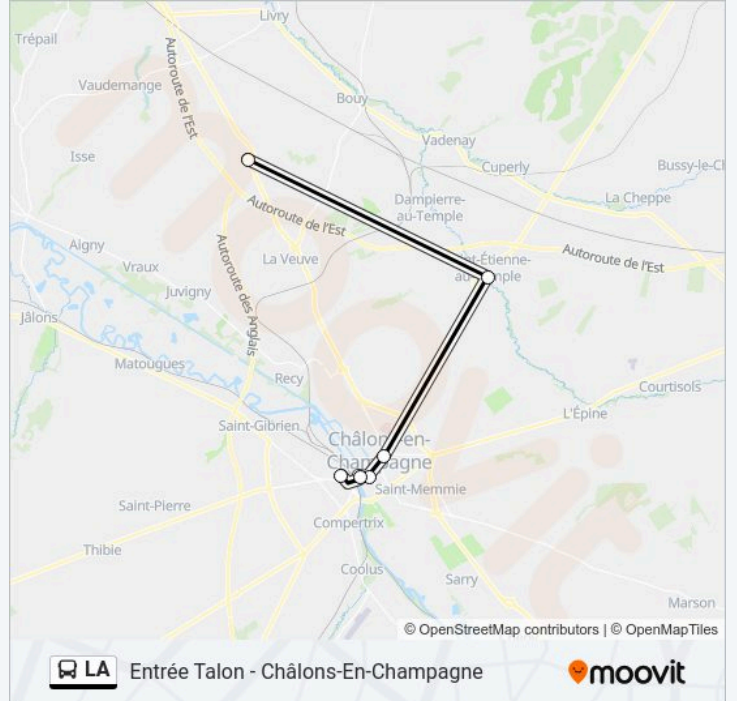

### Direction: La Veuve

7 arrêts

[VOIR LES HORAIRES DE LA LIGNE](#)

Entrée Talon

Collège Duruy (Rue Dagonet)

Cathédrale

Gare Routière

Lycée Oehmichen

### Direction: Entrée Talon - Châlons-En-Champagne

6 arrêts

[VOIR LES HORAIRES DE LA LIGNE](#)

Les Grandes Loges

St-Etienne-Au-Temple

Gare Routière

Cathédrale

Collège Duruy (Rue Dagonet)

### Horaires de la ligne LA de bus

Horaires de l'itinéraire Entrée Talon - Châlons-En-Champagne:

lundi	06:58
mardi	06:58
mercredi	06:58
jeudi	06:58
vendredi	06:58
samedi	Pas Opérationnel
dimanche	Pas Opérationnel

### Informations de la ligne LA de bus

**Direction:** Entrée Talon - Châlons-En-Champagne

**Arrêts:** 6

**Durée du Trajet:** 52 min

**Récapitulatif de la ligne:**