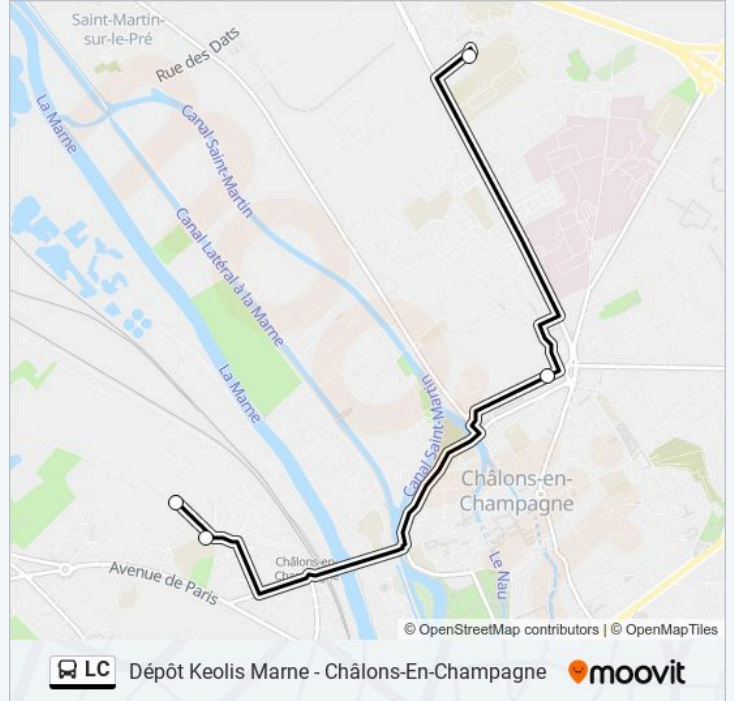

Informations de la ligne LC de bus**Direction:** Bussy Lettrée - Rue Haute - Bussy-Lettrée**Arrêts:** 15**Durée du Trajet:** 72 min**Récapitulatif de la ligne:**

Direction: Dépôt Keolis Marne - Châlons-En-Champagne

4 arrêts

[VOIR LES HORAIRES DE LA LIGNE](#)

Lycée Oehmichen

Gare Routière

Entrée Talon

Dépôt Keolis Marne

Horaires de la ligne LC de bus

Horaires de l'itinéraire Dépôt Keolis Marne - Châlons-En-Champagne:

lundi	Pas Opérationnel
mardi	Pas Opérationnel
mercredi	18:05
jeudi	Pas Opérationnel
vendredi	Pas Opérationnel
samedi	Pas Opérationnel
dimanche	Pas Opérationnel

Informations de la ligne LC de bus

Direction: Dépôt Keolis Marne - Châlons-En-Champagne

Arrêts: 4

Durée du Trajet: 109 min

Récapitulatif de la ligne:

Direction: Entrée Talon - Châlons-En-Champagne

13 arrêts

[VOIR LES HORAIRES DE LA LIGNE](#)

Dommartin Eglise
 Lettrée
 Bussy Lettrée - Rue Haute
 Bussy Primaire
 Bussy Abris
 Vatry Sources
 Vatry Rue De La Mairie
 Soudron Ecole
 Soudron Rue Principale
 Cheniers
 Cheniers Notre Dame
 N. Appert
 Entrée Talon