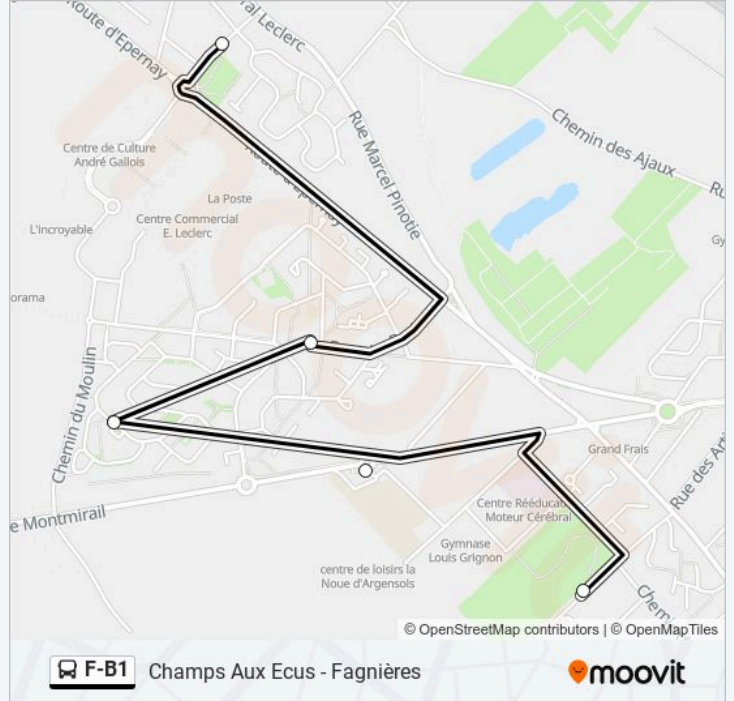

Champs Aux Ecus - Fagnières

Téléchargez

La ligne F-B1 de bus (Champs Aux Ecus - Fagnières) a 2 itinéraires. Pour les jours de la semaine, les heures de service sont:

(1) Champs Aux Ecus - Fagnières: 12:10(2) Ecole Des Tilleuls - Fagnières: 13:30

Utilisez l'application Moovit pour trouver la station de la ligne F-B1 de bus la plus proche et savoir quand la prochaine ligne F-B1 de bus arrive.

Direction: Champs Aux Ecus - Fagnières

5 arrêts

[VOIR LES HORAIRES DE LA LIGNE](#)

Ecole Des Tilleuls

Les Collines

Place E. Deheppe

Route De Montmirail

Champs Aux Ecus

Horaires de la ligne F-B1 de bus

Horaires de l'itinéraire Champs Aux Ecus - Fagnières:

lundi	12:10
mardi	12:10
mercredi	Pas Opérationnel
jeudi	12:10
vendredi	12:10
samedi	Pas Opérationnel
dimanche	Pas Opérationnel

Informations de la ligne F-B1 de bus**Direction:** Champs Aux Ecus - Fagnières**Arrêts:** 5**Durée du Trajet:** 20 min**Récapitulatif de la ligne:**

Direction: Ecole Des Tilleuls - Fagnières

5 arrêts

[VOIR LES HORAIRES DE LA LIGNE](#)