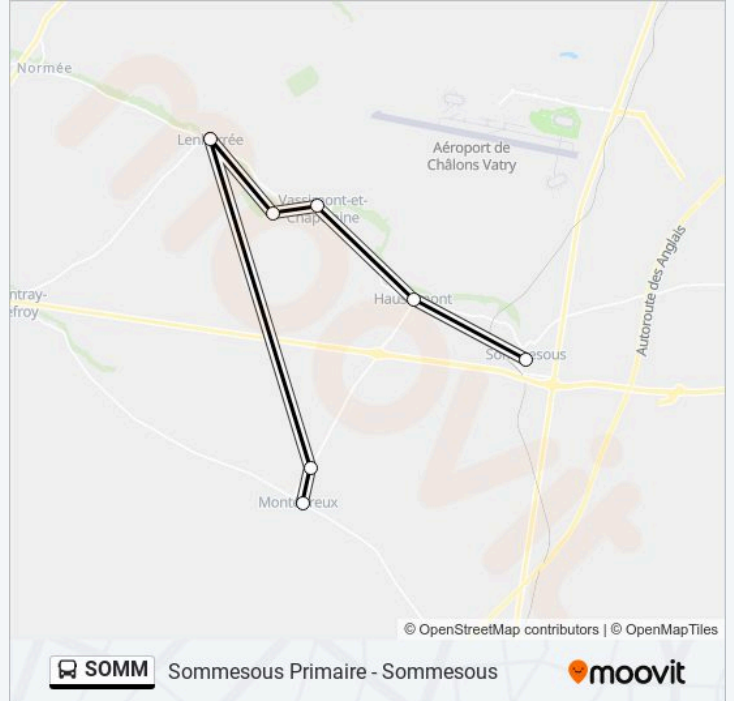

### Informations de la ligne SOMM de bus

**Direction:** Montépreux

**Arrêts:** 7

**Durée du Trajet:** 34 min

**Récapitulatif de la ligne:**

### Direction: Sommesous Primaire - Sommesous

7 arrêts

[VOIR LES HORAIRES DE LA LIGNE](#)

- Montépreux
- La Féculerie
- Lenharrée
- Ferme Chapelaine
- Vassimont
- Haussimont
- Sommesous Primaire

### Horaires de la ligne SOMM de bus

Horaires de l'itinéraire Sommesous Primaire - Sommesous:

lundi	07:50
mardi	07:50
mercredi	Pas Opérationnel
jeudi	07:50
vendredi	07:50
samedi	Pas Opérationnel
dimanche	Pas Opérationnel

### Informations de la ligne SOMM de bus

**Direction:** Sommesous Primaire - Sommesous

**Arrêts:** 7

**Durée du Trajet:** 35 min

**Récapitulatif de la ligne:**

Les horaires et trajets sur une carte de la ligne SOMM de bus sont disponibles dans un fichier PDF hors-ligne sur [moovitapp.com](https://moovitapp.com). Utilisez le Appli Moovit pour voir les horaires de bus, train ou métro en temps réel, ainsi que les instructions étape par étape pour tous les transports publics à Châlons en Champagne.